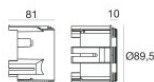

Epitax_J | Downlights | Accessories
80759W30

Controcassa

posizione installativa: soffitto; tipo installazione: cartongesso L=105mm, H=81mm, D=105mm.
Materiale:ABS + fibra vetro 15%, colore:Bianco , lavorazione:grezzo.

Code

98500