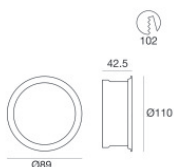

Controcassa - controcassa

posizione installativa: soffitto; tipo installazione: cartongesso L=110mm, H=42.5mm, D=110mm.
Materiale:alluminio, colore:Polished (galvanic) gold, lavorazione:verniciatura.

Code

98538

Chiave - Key extraction optic bulb

Code

99704