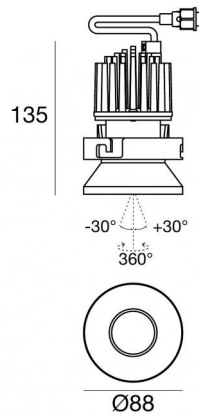

Downlights | 1 arrayLED 15 W DC 400 mA  
80759W30

Dati tecnici	
Tipologia	Semi incassato
Posizione installativa	Soffitto
Ambiente installativo	Indoor
Classe di isolamento	3
IP	IP44
IP vano ottico	IP65
Prova del filo incandescente	850°
Montaggio diretto su superfici normalmente infiammabili	Si
CE	Si
Driver incluso	No
Articolo dimmerabile	DALI - 1-10V
Orientabilità	No
Basculante	Si
angolo totale (piano orizzontale)	360 °
angolo totale (piano verticale)	60 °
Calpestabilità	No
Carrabilità	No
Cavo incluso	Si
Lunghezza del cavo	0.370 m
Resinatura	No
Tipologia di emissione luminosa	Singola emissione
Peso netto	0.480 Kg
Protezione scariche elettrostatiche	No
Protezione surge	No
Tecnologia ottica	F.O.L.

**Code**98500**Controcassa - controcassa**

posizione installativa: soffitto; tipo installazione: cartongesso L=110mm, H=42.5mm, D=110mm.  
Materiale:alluminio, colore:Polished (galvanic) gold, lavorazione:verniciatura.