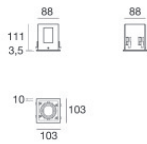

Controcassa - Controcassa per un modulo orientabile
posizione installativa: soffitto; tipo installazione: cartongesso L=103mm, H=114.5mm, D=103mm.
Materiale:alluminio, colore:Text black (R9005), lavorazione:verniciatura.

Code
99488