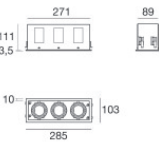

Controcassa - Controcassa per tre moduli orientabili
posizione installativa: soffitto; tipo installazione: cartongesso L=285mm, H=114.5mm, D=103mm.
Materiale:alluminio, colore:Text white (R9003), lavorazione:verniciatura.

Code
99487