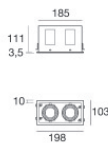

Controcassa - Controcassa per due moduli orientabili
posizione installativa: soffitto; tipo installazione: cartongesso L=198mm, H=114.5mm, D=103mm.
Materiale:alluminio, colore:Text white (R9003), lavorazione:verniciatura.

Code
99486