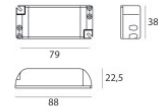

Elettronica compresa nel kit

99243_KIT

On/Off Driver 100~240V AC (- art.)
Classe Isolamento Elettrico 2

Cavi Elettrificazione

Connettore cavo	MALE JST SMR-02V-B
Connettore cavo	FEMALE JST SMR-02V-BC