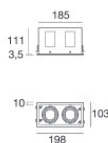

Controcassa - Controcassa per due moduli orientabili
posizione installativa: soffitto; tipo installazione: cartongesso L=198mm, H=114.5mm, D=103mm.
Materiale:alluminio, colore:Text black (R9005), lavorazione:verniciatura.

Code
99489