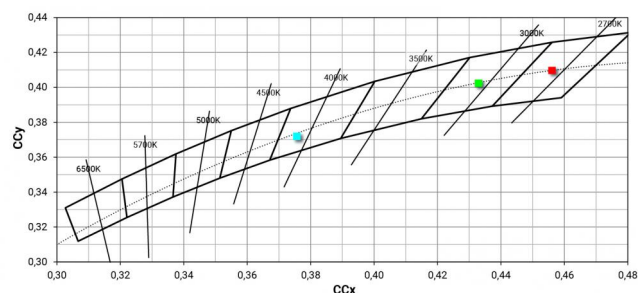

Downlights a singola emissione per applicazione indoor. La sorgente luminosa LED, di colore bianco caldo, con distribuzione luminosa Wide Flood, è composta da 1 LED arrayed, con una CCT 3000 K ed un CRI 92; il flusso luminoso della sorgente è di 665 lm, con un'efficienza nominale di 102.3 lm/W.

Il corpo dell'apparecchio, realizzato in alluminio pressofuso en ab - 46100, presenta una finitura di colore alluminio burattato, ottenuta tramite burattatura.

Il grado di protezione è IP20; il peso complessivo è di 0.135 kg.

La potenza assorbita dall'apparecchio è di 7.5 W Il cavo per l'alimentazione è incluso e presenta una lunghezza di 0.30 m.

L'apparecchio presenta una classe di isolamento II ed è installabile a soffitto.

Conforme alla norma EN 60598-1 e alle relative prescrizioni particolari.

Classe di efficienza energetica

Questo prodotto contiene una sorgente luminosa di classe di efficienza energetica F.

Caratteristiche Illuminotecniche

Flusso luminoso sorgente	665 lm
Temperatura di colore	3000 K
Deviazione standard di corrispondenza colore	2 Step MacAdam
Indice di resa cromatica	92 Ra
Gamut Area Index	59 GAI
Indice Resa Cromatica	56 R9
IES TM-30 Rf	91
IES TM-30 Rg	100
Black Body Locus	On
Temperatura standard dell'ambiente di esercizio	-20 / +50°C
Temperatura tipica sul vetro	40°C

LED Life / Failure Ratio

L70 B10 C0 296940h (at Tj 65 Ta 25)

COLOR VECTOR GRAPHIC