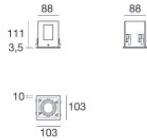

Mini-illuminator | Downlights | Accessories
80756W60

Controcassa - Controcassa per un modulo orientabile
posizione installativa: soffitto; tipo installazione: cartongesso L=103mm, H=114.5mm, D=103mm.
Materiale:alluminio, colore:Text white (R9003), lavorazione:verniciatura.

Code
99485