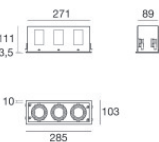

Controcassa - Controcassa per tre moduli orientabili
posizione installativa: soffitto; tipo installazione: cartongesso L=285mm, H=114.5mm, D=103mm.
Materiale:alluminio, colore:Text black (R9005), lavorazione:verniciatura.

Code
99490