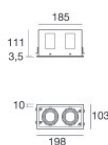

Controcassa - Controcassa per due moduli orientabili
posizione installativa: soffitto; tipo installazione: cartongesso L=198mm, H=114.5mm, D=103mm.
Materiale:alluminio, colore:Text black (R9005), lavorazione:verniciatura.

Code
99489