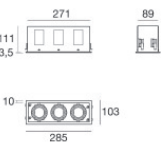

Controcassa - Controcassa per tre moduli orientabili
posizione installativa: soffitto; tipo installazione: cartongesso L=285mm, H=114.5mm, D=103mm.
Materiale:alluminio, colore:Text white (R9003), lavorazione:verniciatura.

Code
99487