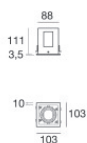

Controcassa - Controcassa per un modulo orientabile
posizione installativa: soffitto; tipo installazione: cartongesso L=103mm, H=114.5mm, D=103mm.
Materiale:alluminio, colore:Text black (R9005), lavorazione:verniciatura.

Code
99488