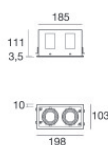

Controcassa - Controcassa per due moduli orientabili
posizione installativa: soffitto; tipo installazione: cartongesso L=198mm, H=114.5mm, D=103mm.
Materiale:alluminio, colore:Text white (R9003), lavorazione:verniciatura.

Code
99486