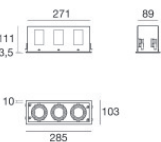

Controcassa - Controcassa per tre moduli orientabili
posizione installativa: soffitto; tipo installazione: cartongesso L=285mm, H=114.5mm, D=103mm.
Materiale:alluminio, colore:Text black (R9005), lavorazione:verniciatura.

Code
99490