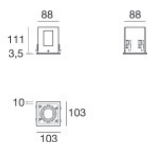

LED Life / Failure Ratio

L70 B10 C0 296940h (at Tj 65 Ta 25)

COLOR VECTOR GRAPHIC

Mini-illuminator | Downlights | Accessories
80756W30

Controcassa - Controcassa per un modulo orientabile
 posizione installativa: soffitto; tipo installazione: cartongesso L=103mm, H=114.5mm, D=103mm.
 Materiale:alluminio, colore:Text white (R9003), lavorazione:verniciatura.