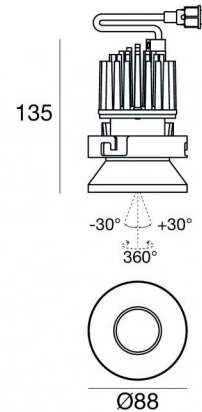

Downlights | 1 arrayLED 15 W DC 400 mA
80647W60

Dati tecnici	
Tipologia	Semi incassato
Posizione installativa	Soffitto
Ambiente installativo	Indoor
Classe di isolamento	3
IP	IP44
IP vano ottico	IP65
Prova del filo incandescente	850°
Montaggio diretto su superfici normalmente infiammabili	Si
CE	Si
Driver incluso	No
Articolo dimmerabile	DALI - 1-10V
Orientabilità	No
Basculante	Si
angolo totale (piano orizzontale)	360 °
angolo totale (piano verticale)	60 °
Calpestabilità	No
Carrabilità	No
Cavo incluso	Si
Lunghezza del cavo	0.30 m
Resinatura	No
Tipologia di emissione luminosa	Singola emissione
Peso netto	0.480 Kg
Protezione scariche elettrostatiche	No
Protezione surge	No
Tecnologia ottica	F.O.L.

Controcassa
posizione installativa: soffitto; tipo installazione: cartongesso L=105mm, H=81mm, D=105mm.
Materiale:ABS + fibra vetro 15%, colore:Bianco , lavorazione:grezzo.

Code
98500

Controcassa - controcassa
posizione installativa: soffitto; tipo installazione: cartongesso L=110mm, H=42.5mm, D=110mm.
Materiale:alluminio, colore:Text black (R9005), lavorazione:verniciatura.