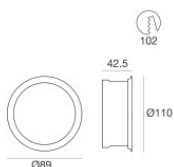

Downlights | 1 arrayLED 15 W DC 400 mA
80647W60

Dati tecnici	
Tipologia	Semi incassato
Posizione installativa	Soffitto
Ambiente installativo	Indoor
Classe di isolamento	3
IP	IP44
IP vano ottico	IP65
Prova del filo incandescente	850°
Montaggio diretto su superfici normalmente infiammabili	Si
CE	Si
Driver incluso	No
Articolo dimmerabile	DALI - 1-10V
Orientabilità	No
Basculante	Si
angolo totale (piano orizzontale)	360 °
angolo totale (piano verticale)	60 °
Calpestabilità	No
Carrabilità	No
Cavo incluso	Si
Lunghezza del cavo	0.30 m
Resinatura	No
Tipologia di emissione luminosa	Singola emissione
Peso netto	0.480 Kg
Protezione scariche elettrostatiche	No
Protezione surge	No
Tecnologia ottica	F.O.L.

 99739
1-10V Multi Power 198~264V AC / V DC (1 art.)

 83334
Push and Simply Dim - DALI-2 Multi Power 198~264V AC / 176~280V DC (1 art.)

Cavi Elettrificazione

Connettore cavo MALE JST SMR-02V-B

Epitax_J | Downlights | Accessories
80647W60

Controcassa
posizione installativa: soffitto; tipo installazione: cartongesso L=105mm, H=81mm, D=105mm.
Materiale:ABS + fibra vetro 15%, colore:Bianco , lavorazione:grezzo.

Code
98500

Controcassa - controcassa
posizione installativa: soffitto; tipo installazione: cartongesso L=110mm, H=42.5mm, D=110mm.
Materiale:alluminio, colore:Text black (R9005), lavorazione:verniciatura.