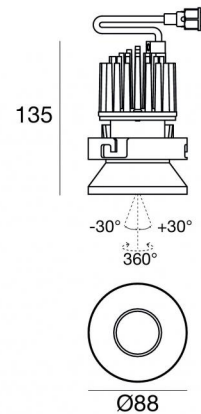

Downlights | 1 arrayLED 15 W DC 400 mA
80647W30

Dati tecnici	
Tipologia	Semi incassato
Posizione installativa	Soffitto
Ambiente installativo	Indoor
Classe di isolamento	3
IP	IP44
IP vano ottico	IP65
Prova del filo incandescente	850°
Montaggio diretto su superfici normalmente infiammabili	Si
CE	Si
Driver incluso	No
Articolo dimmerabile	DALI - 1-10V
Orientabilità	No
Basculante	Si
angolo totale (piano orizzontale)	360 °
angolo totale (piano verticale)	60 °
Calpestabilità	No
Carrabilità	No
Cavo incluso	Si
Lunghezza del cavo	0.30 m
Resinatura	No
Tipologia di emissione luminosa	Singola emissione
Peso netto	0.480 Kg
Protezione scariche elettrostatiche	No
Protezione surge	No
Tecnologia ottica	F.O.L.

**Controcassa**

posizione installativa: soffitto; tipo installazione: cartongesso L=105mm, H=81mm, D=105mm.
Materiale:ABS + fibra vetro 15%, colore:Bianco , lavorazione:grezzo.

Code98500**Controcassa - controcassa**

posizione installativa: soffitto; tipo installazione: cartongesso L=110mm, H=42.5mm, D=110mm.
Materiale:alluminio, colore:Text black (R9005), lavorazione:verniciatura.

Code98537**Chiave - Key extraction optic bulb****Code**99704