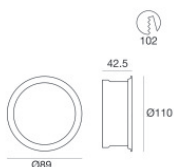

Downlights | 1 arrayLED 15 W DC 400 mA
80647W30

Dati tecnici	
Tipologia	Semi incassato
Posizione installativa	Soffitto
Ambiente installativo	Indoor
Classe di isolamento	3
IP	IP44
IP vano ottico	IP65
Prova del filo incandescente	850°
Montaggio diretto su superfici normalmente infiammabili	Si
CE	Si
Driver incluso	No
Articolo dimmerabile	DALI - 1-10V
Orientabilità	No
Basculante	Si
angolo totale (piano orizzontale)	360 °
angolo totale (piano verticale)	60 °
Calpestabilità	No
Carrabilità	No
Cavo incluso	Si
Lunghezza del cavo	0.30 m
Resinatura	No
Tipologia di emissione luminosa	Singola emissione
Peso netto	0.480 Kg
Protezione scariche elettrostatiche	No
Protezione surge	No
Tecnologia ottica	F.O.L.

 99739
1-10V Multi Power 198~264V AC / V DC (1 art.)

 83334
Push and Simply Dim - DALI-2 Multi Power 198~264V AC / 176~280V DC (1 art.)

Cavi Elettrificazione

Connettore cavo MALE JST SMR-02V-B

Epitax_J | Downlights | Accessories
80647W30

**Controcassa**

posizione installativa: soffitto; tipo installazione: cartongesso L=105mm, H=81mm, D=105mm.
Materiale:ABS + fibra vetro 15%, colore:Bianco , lavorazione:grezzo.

Code98500**Controcassa - controcassa**

posizione installativa: soffitto; tipo installazione: cartongesso L=110mm, H=42.5mm, D=110mm.
Materiale:alluminio, colore:Text black (R9005), lavorazione:verniciatura.

Code98537**Chiave - Key extraction optic bulb****Code**99704