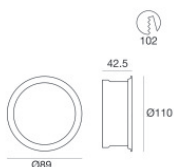

Downlights | 1 arrayLED 15 W DC 400 mA
80647N60

Dati tecnici	
Tipologia	Semi incassato
Posizione installativa	Soffitto
Ambiente installativo	Indoor
Classe di isolamento	3
IP	IP44
IP vano ottico	IP65
Prova del filo incandescente	850°
Montaggio diretto su superfici normalmente infiammabili	Si
CE	Si
Driver incluso	No
Articolo dimmerabile	DALI - 1-10V
Orientabilità	No
Basculante	Si
angolo totale (piano orizzontale)	360 °
angolo totale (piano verticale)	60 °
Calpestabilità	No
Carrabilità	No
Cavo incluso	Si
Lunghezza del cavo	0.30 m
Resinatura	No
Tipologia di emissione luminosa	Singola emissione
Peso netto	0.480 Kg
Protezione scariche elettrostatiche	No
Protezione surge	No
Tecnologia ottica	F.O.L.

 99739
1-10V Multi Power 198~264V AC / V DC (1 art.)

 83334
Push and Simply Dim - DALI-2 Multi Power 198~264V AC / 176~280V DC (1 art.)

Cavi Elettrificazione

Connettore cavo MALE JST SMR-02V-B

Epitax_J | Downlights | Accessories
80647N60

**Controcassa**

posizione installativa: soffitto; tipo installazione: cartongesso L=105mm, H=81mm, D=105mm.
Materiale:ABS + fibra vetro 15%, colore:Bianco , lavorazione:grezzo.

Code98500**Controcassa - controcassa**

posizione installativa: soffitto; tipo installazione: cartongesso L=110mm, H=42.5mm, D=110mm.
Materiale:alluminio, colore:Text black (R9005), lavorazione:verniciatura.

Code98537**Chiave - Key extraction optic bulb****Code**99704