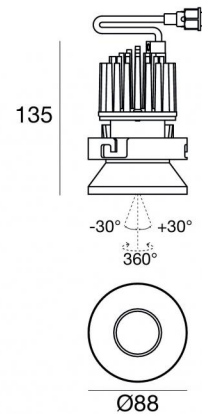

Downlights | 1 arrayLED 15 W DC 400 mA
80647N60

Dati tecnici	
Tipologia	Semi incassato
Posizione installativa	Soffitto
Ambiente installativo	Indoor
Classe di isolamento	3
IP	IP44
IP vano ottico	IP65
Prova del filo incandescente	850°
Montaggio diretto su superfici normalmente infiammabili	Si
CE	Si
Driver incluso	No
Articolo dimmerabile	DALI - 1-10V
Orientabilità	No
Basculante	Si
angolo totale (piano orizzontale)	360 °
angolo totale (piano verticale)	60 °
Calpestabilità	No
Carrabilità	No
Cavo incluso	Si
Lunghezza del cavo	0.30 m
Resinatura	No
Tipologia di emissione luminosa	Singola emissione
Peso netto	0.480 Kg
Protezione scariche elettrostatiche	No
Protezione surge	No
Tecnologia ottica	F.O.L.

**Controcassa**

posizione installativa: soffitto; tipo installazione: cartongesso L=105mm, H=81mm, D=105mm.
Materiale:ABS + fibra vetro 15%, colore:Bianco , lavorazione:grezzo.

Code98500**Controcassa - controcassa**

posizione installativa: soffitto; tipo installazione: cartongesso L=110mm, H=42.5mm, D=110mm.
Materiale:alluminio, colore:Text black (R9005), lavorazione:verniciatura.

Code98537**Chiave - Key extraction optic bulb****Code**99704