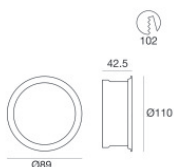

Downlights | 1 arrayLED 15 W DC 400 mA
80647N30

Dati tecnici	
Tipologia	Semi incassato
Posizione installativa	Soffitto
Ambiente installativo	Indoor
Classe di isolamento	3
IP	IP44
IP vano ottico	IP65
Prova del filo incandescente	850°
Montaggio diretto su superfici normalmente infiammabili	Si
CE	Si
Driver incluso	No
Articolo dimmerabile	DALI - 1-10V
Orientabilità	No
Basculante	Si
angolo totale (piano orizzontale)	360 °
angolo totale (piano verticale)	60 °
Calpestabilità	No
Carrabilità	No
Cavo incluso	Si
Lunghezza del cavo	0.30 m
Resinatura	No
Tipologia di emissione luminosa	Singola emissione
Peso netto	0.480 Kg
Protezione scariche elettrostatiche	No
Protezione surge	No
Tecnologia ottica	F.O.L.

Epitax_J | Downlights | Accessories
80647N30

**Controcassa**

posizione installativa: soffitto; tipo installazione: cartongesso L=105mm, H=81mm, D=105mm.
Materiale:ABS + fibra vetro 15%, colore:Bianco , lavorazione:grezzo.

Code98500**Controcassa - controcassa**

posizione installativa: soffitto; tipo installazione: cartongesso L=110mm, H=42.5mm, D=110mm.
Materiale:alluminio, colore:Text black (R9005), lavorazione:verniciatura.