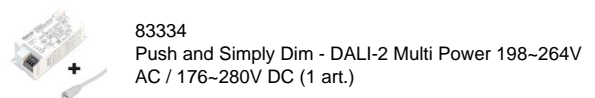

Downlights | 1 arrayLED 15 W DC 400 mA
80647N30

Dati tecnici	
Tipologia	Semi incassato
Posizione installativa	Soffitto
Ambiente installativo	Indoor
Classe di isolamento	3
IP	IP44
IP vano ottico	IP65
Prova del filo incandescente	850°
Montaggio diretto su superfici normalmente infiammabili	Si
CE	Si
Driver incluso	No
Articolo dimmerabile	DALI - 1-10V
Orientabilità	No
Basculante	Si
angolo totale (piano orizzontale)	360 °
angolo totale (piano verticale)	60 °
Calpestabilità	No
Carrabilità	No
Cavo incluso	Si
Lunghezza del cavo	0.30 m
Resinatura	No
Tipologia di emissione luminosa	Singola emissione
Peso netto	0.480 Kg
Protezione scariche elettrostatiche	No
Protezione surge	No
Tecnologia ottica	F.O.L.

Finitura Finitura corpo

Materiale	Alluminio 6026
Colore	Text black (R9005)
Lavorazione	Verniciatura a polvere termoidurente

Finitura Finitura diffusore

Materiale	Policarbonato UV Resistente
Colore	Transparent

Finitura Finitura radiatore

Materiale	Alluminio Pressofuso EN AB - 46100
Colore	Alluminio Burattato
Lavorazione	Burattatura

Elettronica

Cavi Elettrificazione

Connettore cavo	MALE JST SMR-02V-B
-----------------	--------------------

Epitax_J | Downlights | Accessories
80647N30

**Controcassa**

posizione installativa: soffitto; tipo installazione: cartongesso L=105mm, H=81mm, D=105mm.
Materiale:ABS + fibra vetro 15%, colore:Bianco , lavorazione:grezzo.