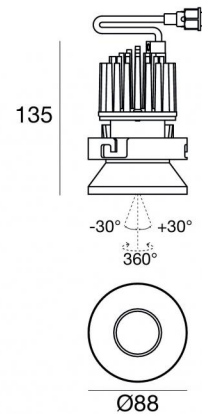

Downlights | 1 arrayLED 15 W DC 400 mA
80647N30

Dati tecnici	
Tipologia	Semi incassato
Posizione installativa	Soffitto
Ambiente installativo	Indoor
Classe di isolamento	3
IP	IP44
IP vano ottico	IP65
Prova del filo incandescente	850°
Montaggio diretto su superfici normalmente infiammabili	Si
CE	Si
Driver incluso	No
Articolo dimmerabile	DALI - 1-10V
Orientabilità	No
Basculante	Si
angolo totale (piano orizzontale)	360 °
angolo totale (piano verticale)	60 °
Calpestabilità	No
Carrabilità	No
Cavo incluso	Si
Lunghezza del cavo	0.30 m
Resinatura	No
Tipologia di emissione luminosa	Singola emissione
Peso netto	0.480 Kg
Protezione scariche elettrostatiche	No
Protezione surge	No
Tecnologia ottica	F.O.L.

Epitax_J | Downlights | Accessories
80647N30

**Controcassa**

posizione installativa: soffitto; tipo installazione: cartongesso L=105mm, H=81mm, D=105mm.
Materiale:ABS + fibra vetro 15%, colore:Bianco , lavorazione:grezzo.

Code98500**Controcassa - controcassa**

posizione installativa: soffitto; tipo installazione: cartongesso L=110mm, H=42.5mm, D=110mm.
Materiale:alluminio, colore:Text black (R9005), lavorazione:verniciatura.