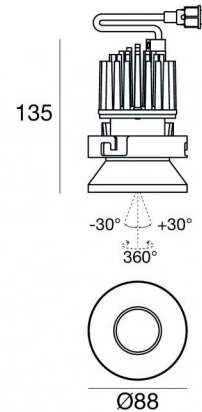

Downlights | 1 arrayLED 15 W DC 400 mA  
80647N15

Dati tecnici	
Tipologia	Semi incassato
Posizione installativa	Soffitto
Ambiente installativo	Indoor
Classe di isolamento	3
IP	IP44
IP vano ottico	IP65
Prova del filo incandescente	850°
Montaggio diretto su superfici normalmente infiammabili	Si
CE	Si
Driver incluso	No
Articolo dimmerabile	DALI - 1-10V
Orientabilità	No
Basculante	Si
angolo totale (piano orizzontale)	360 °
angolo totale (piano verticale)	60 °
Calpestabilità	No
Carrabilità	No
Cavo incluso	Si
Lunghezza del cavo	0.30 m
Resinatura	No
Tipologia di emissione luminosa	Singola emissione
Peso netto	0.480 Kg
Protezione scariche elettrostatiche	No
Protezione surge	No
Tecnologia ottica	F.O.L.

**Code**98500**Controcassa - controcassa**

posizione installativa: soffitto; tipo installazione: cartongesso L=110mm, H=42.5mm, D=110mm.  
Materiale:alluminio, colore:Text black (R9005), lavorazione:verniciatura.