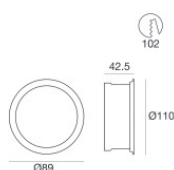

Controcassa - controcassa

posizione installativa: soffitto; tipo installazione: cartongesso L=110mm, H=42.5mm, D=110mm.
Materiale:alluminio, colore:Text black (R9005), lavorazione:verniciatura.

Code

98537

Chiave - Key extraction optic bulb

Code

99704