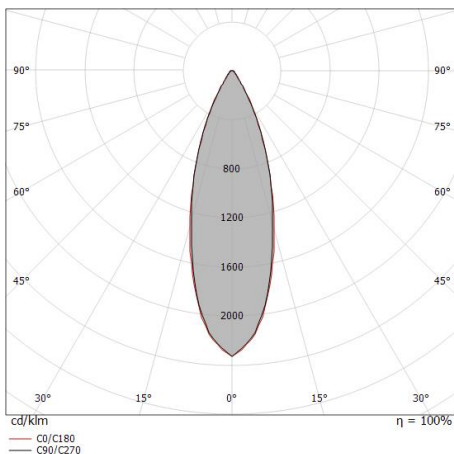

Questo prodotto contiene una sorgente luminosa di classe di efficienza energetica E.

Caratteristiche Illuminotecniche

Resa luminosa apparecchio (LOR)	61 %
Flusso luminoso sorgente	659 lm
Flusso luminoso apparecchio	406 lm
Potenza reale apparecchio	6 W
Efficienza reale apparecchio	67 lm/W
Temperatura di colore	3000 K
Deviazione standard di corrispondenza colore	3 Step MacAdam
Indice di resa cromatica	80 Ra
Temperatura standard dell'ambiente di esercizio	-20 / +50°C
Temperatura tipica sul vetro	40°C

LED Life / Failure Ratio

L70 B10 C0 716641h (at Tj 65 Ta 25)

L80 B10 C0 445035h (at Tj 65 Ta 25)

L90 B10 C0 205461h (at Tj 65 Ta 25)

UGR

UGR axial	21.9
UGR transversal	22
X=4H Y=8H	S=0.25H
Reflection factor	70/50/20

OPTICAL

Ottica C0/C180	33°
Light distribution simmetry	Symmetrical

Epitax | Downlights | Accessories
80638W30

Controcassa - controcassa a raso

posizione installativa: soffitto; tipo installazione: cartongesso L=43mm, H=28mm, D=43mm.