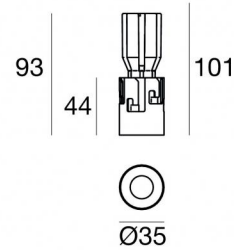

Downlights | 1 x powerLED 6 W DC 500 mA | CRI 80
80638W30

Dati tecnici	
Tipologia	Semi incassato
Posizione installativa	Soffitto
Ambiente installativo	Indoor
Sorgente luminosa	Tecnologia LED
Struttura del circuito	powerLED
Ottica	Medium Flood
Direzione emissione luminosa	verso il basso
Potenza nominale	6 W DC
Flusso luminoso sorgente	659 lm
Range di tensione in ingresso	500mA
CCT / Tonalità	3000 K
Indice di resa cromatica	80 Ra
C.C. / C.V.	CC
Classe di isolamento	3
IP	IP44
IP vano ottico	IP65
Prova del filo incandescente	850°
Montaggio diretto su superfici normalmente infiammabili	Si
CE	Si
Driver incluso	No
Articolo dimmerabile	DALI - 1-10V
Orientabilità	No
Basculante	No
Calpestabilità	No
Carrabilità	No
Cavo incluso	Si
Lunghezza del cavo	0.17 m
Resinatura	No
Tipologia di emissione luminosa	Singola emissione
Peso netto	0.128 Kg
Protezione scariche elettrostatiche	No
Protezione surge	No
Tecnologia ottica	F.O.L.
Caratteristiche tecnologiche prodotto	TVS

Il grado di protezione è IP44; il peso complessivo è di 0.128 kg. Il driver d'alimentazione non è fornito e deve essere ordinato separatamente.

La potenza assorbita dall'apparecchio è di 6 W Il cavo per l'alimentazione è incluso e presenta una lunghezza di 0.17 m.

OPTICAL

Ottica C0/C180	33°
Light distribution simmetry	Symmetrical

Epitax | Downlights | Accessories
80638W30

Controcassa - controcassa a raso

posizione installativa: soffitto; tipo installazione: cartongesso L=43mm, H=28mm, D=43mm.