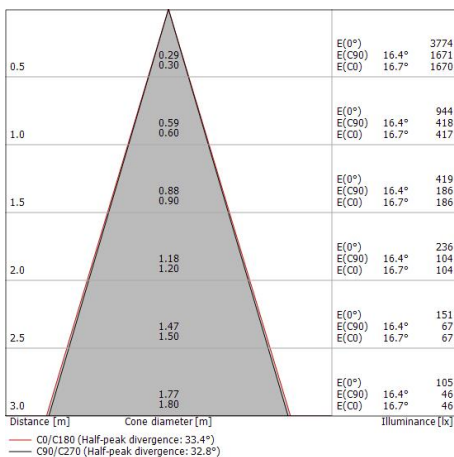

Il grado di protezione è IP44; il peso complessivo è di 0.128 kg. Il driver d'alimentazione non è fornito e deve essere ordinato separatamente.

La potenza assorbita dall'apparecchio è di 6 W Il cavo per l'alimentazione è incluso e presenta una lunghezza di 0.17 m.

L'apparecchio presenta una classe di isolamento III ed è installabile a soffitto su muratura con controcassa cod. C-C100006.

Conforme alla norma EN 60598-1 e alle relative prescrizioni particolari.

Classe di efficienza energetica

Questo prodotto contiene una sorgente luminosa di classe di efficienza energetica E.

Caratteristiche Illuminotecniche

Resa luminosa apparecchio (LOR)	61 %
Flusso luminoso sorgente	659 lm
Flusso luminoso apparecchio	406 lm
Potenza reale apparecchio	6 W
Efficienza reale apparecchio	67 lm/W
Temperatura di colore	3000 K
Deviazione standard di corrispondenza colore	3 Step MacAdam
Indice di resa cromatica	80 Ra
Temperatura standard dell'ambiente di esercizio	-20 / +50°C
Temperatura tipica sul vetro	40°C

LED Life / Failure Ratio

L70 B10 C0 716641h (at Tj 65 Ta 25)

L80 B10 C0 445035h (at Tj 65 Ta 25)

L90 B10 C0 205461h (at Tj 65 Ta 25)

UGR

UGR axial	21.9
UGR transversal	22
X=4H | Y=8H	S=0.25H
Reflection factor	70/50/20

OPTICAL

Ottica C0/C180	33°
Light distribution simmetry	Symmetrical