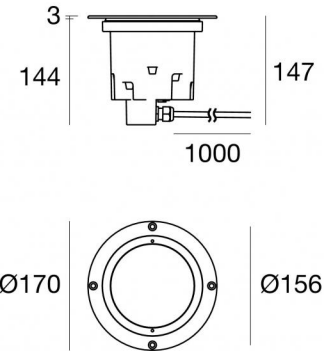

Uplights | 198-264 V  
1 arrayLED 13 W DC - 15 W AC  
80607W60

Dati tecnici	
Tipologia	Carrabile
Posizione installativa	Pavimento
Ambiente installativo	Outdoor
Potenza totale	15 W
Tensione nominale di ingresso	220 - 240 V AC
Range di tensione in ingresso	198 - 264 V AC
	50 - 60 Hz
	AC
Classe di isolamento	1
IP	IP68
Limitazioni installative	Non per uso underwater
IK	IK10
Prova del filo incandescente	850°
Montaggio diretto su superfici normalmente infiammabili	Si
CE	Si
Driver incluso	Driver
Articolo dimmerabile	No
Orientabilità	No
Basculante	No
Calpestabilità	Si
Carrabilità	2500 Kg
Cavo incluso	Si
Lunghezza del cavo	1 m
Resinatura	Si
Tipologia di emissione luminosa	Singola emissione
Peso netto	1,8 Kg
Protezione scariche elettrostatiche	Si
Protezione surge	4 KV
Caratteristiche tecnologiche prodotto	Acquastop

Controcassa  
Tipo installazione: muratura L=155mm, H=170mm, D=170mm

**Code**

84933