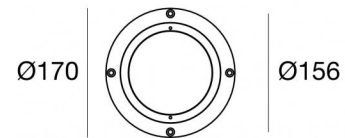

Uplights | 198-264 V
1 arrayLED 13 W DC - 15 W AC
80607W15

Dati tecnici	
Tipologia	Carrabile
Posizione installativa	Pavimento
Ambiente installativo	Outdoor
Potenza totale	15 W
Tensione nominale di ingresso	220 - 240 V AC
Range di tensione in ingresso	198 - 264 V AC
	50 - 60 Hz
	AC
Classe di isolamento	1
IP	IP68
Limitazioni installative	Non per uso underwater
IK	IK10
Prova del filo incandescente	850°
Montaggio diretto su superfici normalmente infiammabili	Si
CE	Si
Driver incluso	Driver
Articolo dimmerabile	No
Orientabilità	No
Basculante	No
Calpestabilità	Si
Carrabilità	2500 Kg
Cavo incluso	Si
Lunghezza del cavo	1 m
Resinatura	Si
Tipologia di emissione luminosa	Singola emissione
Peso netto	1,8 Kg
Protezione scariche elettrostatiche	Si
Protezione surge	4 KV
Caratteristiche tecnologiche prodotto	Acquastop