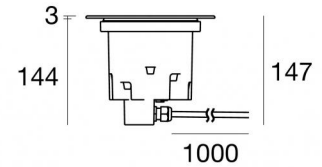

Uplights | 198-264 V
1 arrayLED 13 W DC - 15 W AC
80607W15

Dati tecnici	
Tipologia	Carrabile
Posizione installativa	Pavimento
Ambiente installativo	Outdoor
Potenza totale	15 W
Tensione nominale di ingresso	220 - 240 V AC
Range di tensione in ingresso	198 - 264 V AC
	50 - 60 Hz
	AC
Classe di isolamento	1
IP	IP68
Limitazioni installative	Non per uso underwater
IK	IK10
Prova del filo incandescente	850°
Montaggio diretto su superfici normalmente infiammabili	Si
CE	Si
Driver incluso	Driver
Articolo dimmerabile	No
Orientabilità	No
Basculante	No
Calpestabilità	Si
Carrabilità	2500 Kg
Cavo incluso	Si
Lunghezza del cavo	1 m
Resinatura	Si
Tipologia di emissione luminosa	Singola emissione
Peso netto	1,8 Kg
Protezione scariche elettrostatiche	Si
Protezione surge	4 KV
Caratteristiche tecnologiche prodotto	Acquastop

Finitura Finitura flangia

Materiale	Acciaio AISI 316
Colore	acciaio
Lavorazione	spazzolatura

Cavi Elettrificazione

Connettore cavo	No
-----------------	----

Suelo_RX | Uplights | Accessories
80607W15

Controcassa
Tipo installazione: muratura L=155mm, H=170mm, D=170mm