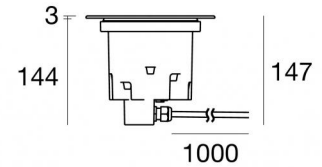

Uplights | 198-264 V  
1 arrayLED 13 W DC - 15 W AC  
**80607N60**

Dati tecnici	
Tipologia	Carrabile
Posizione installativa	Pavimento
Ambiente installativo	Outdoor
Potenza totale	15 W
Tensione nominale di ingresso	220 - 240 V AC
Range di tensione in ingresso	198 - 264 V AC
	50 - 60 Hz
	AC
Classe di isolamento	1
IP	IP68
Limitazioni installative	Non per uso underwater
IK	IK10
Prova del filo incandescente	850°
Montaggio diretto su superfici normalmente infiammabili	Si
CE	Si
Driver incluso	Driver
Articolo dimmerabile	No
Orientabilità	No
Basculante	No
Calpestabilità	Si
Carrabilità	2500 Kg
Cavo incluso	Si
Lunghezza del cavo	1 m
Resinatura	Si
Tipologia di emissione luminosa	Singola emissione
Peso netto	1,8 Kg
Protezione scariche elettrostatiche	Si
Protezione surge	4 KV
Caratteristiche tecnologiche prodotto	Acquastop

#### Cavi Elettrificazione

Connettore cavo	No
-----------------	----

Suelo\_RX | Uplights | Accessories  
**80607N60**

Controcassa  
Tipo installazione: muratura L=155mm, H=170mm, D=170mm

**Code**  
84933