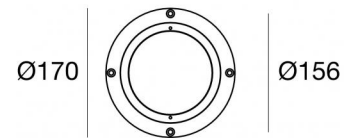

Uplights | 198-264 V  
1 arrayLED 13 W DC - 15 W AC  
**80607N60**

Dati tecnici	
Tipologia	Carrabile
Posizione installativa	Pavimento
Ambiente installativo	Outdoor
Potenza totale	15 W
Tensione nominale di ingresso	220 - 240 V AC
Range di tensione in ingresso	198 - 264 V AC
	50 - 60 Hz
	AC
Classe di isolamento	1
IP	IP68
Limitazioni installative	Non per uso underwater
IK	IK10
Prova del filo incandescente	850°
Montaggio diretto su superfici normalmente infiammabili	Si
CE	Si
Driver incluso	Driver
Articolo dimmerabile	No
Orientabilità	No
Basculante	No
Calpestabilità	Si
Carrabilità	2500 Kg
Cavo incluso	Si
Lunghezza del cavo	1 m
Resinatura	Si
Tipologia di emissione luminosa	Singola emissione
Peso netto	1,8 Kg
Protezione scariche elettrostatiche	Si
Protezione surge	4 KV
Caratteristiche tecnologiche prodotto	Acquastop