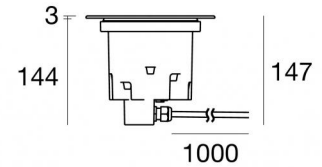

Uplights | 198-264 V
1 arrayLED 13 W DC - 15 W AC
80607M60

Dati tecnici	
Tipologia	Carrabile
Posizione installativa	Pavimento
Ambiente installativo	Outdoor
Potenza totale	15 W
Tensione nominale di ingresso	220 - 240 V AC
Range di tensione in ingresso	198 - 264 V AC
	50 - 60 Hz
	AC
Classe di isolamento	1
IP	IP68
Limitazioni installative	Non per uso underwater
IK	IK10
Prova del filo incandescente	850°
Montaggio diretto su superfici normalmente infiammabili	Si
CE	Si
Driver incluso	Driver
Articolo dimmerabile	No
Orientabilità	No
Basculante	No
Calpestabilità	Si
Carrabilità	2500 Kg
Cavo incluso	Si
Lunghezza del cavo	1 m
Resinatura	Si
Tipologia di emissione luminosa	Singola emissione
Peso netto	1,8 Kg
Protezione scariche elettrostatiche	Si
Protezione surge	4 KV
Caratteristiche tecnologiche prodotto	Acquastop

Finitura Finitura flangia

Materiale	Acciaio AISI 316
Colore	acciaio
Lavorazione	spazzolatura

Cavi Elettrificazione

Connettore cavo	No
-----------------	----

Suelo_RX | Uplights | Accessories
80607M60

Controcassa
Tipo installazione: muratura L=155mm, H=170mm, D=170mm