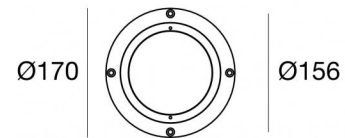

Uplights | 198-264 V
1 arrayLED 13 W DC - 15 W AC
80607M60

Dati tecnici	
Tipologia	Carrabile
Posizione installativa	Pavimento
Ambiente installativo	Outdoor
Potenza totale	15 W
Tensione nominale di ingresso	220 - 240 V AC
Range di tensione in ingresso	198 - 264 V AC
	50 - 60 Hz
	AC
Classe di isolamento	1
IP	IP68
Limitazioni installative	Non per uso underwater
IK	IK10
Prova del filo incandescente	850°
Montaggio diretto su superfici normalmente infiammabili	Si
CE	Si
Driver incluso	Driver
Articolo dimmerabile	No
Orientabilità	No
Basculante	No
Calpestabilità	Si
Carrabilità	2500 Kg
Cavo incluso	Si
Lunghezza del cavo	1 m
Resinatura	Si
Tipologia di emissione luminosa	Singola emissione
Peso netto	1,8 Kg
Protezione scariche elettrostatiche	Si
Protezione surge	4 KV
Caratteristiche tecnologiche prodotto	Acquastop