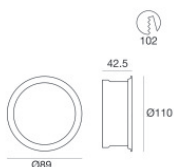

Downlights | 1 arrayLED 15 W DC 400 mA
80599W60

Dati tecnici	
Tipologia	Semi incassato
Posizione installativa	Soffitto
Ambiente installativo	Indoor
Classe di isolamento	3
IP	IP44
IP vano ottico	IP65
Prova del filo incandescente	850°
Montaggio diretto su superfici normalmente infiammabili	Si
CE	Si
Driver incluso	No
Articolo dimmerabile	DALI - 1-10V
Orientabilità	No
Basculante	No
Calpestabilità	No
Carrabilità	No
Cavo incluso	Si
Lunghezza del cavo	0.300 m
Resinatura	No
Tipologia di emissione luminosa	Singola emissione
Peso netto	0.511 Kg
Protezione scariche elettrostatiche	No
Protezione surge	No
Tecnologia ottica	F.O.L.

Finitura Finitura radiatore

Materiale	Alluminio Pressofuso EN AB - 46100
Colore	Alluminio Burattato
Lavorazione	Burattatura

Elettronica

Cavi Elettrificazione

Connettore cavo	Male Easy plug
IP (locked condition)	66

Epitax | Downlights | Accessories
80599W60

**Controcassa**

posizione installativa: soffitto; tipo installazione: cartongesso L=105mm, H=81mm, D=105mm.
Materiale:ABS + fibra vetro 15%, colore:Bianco , lavorazione:grezzo.

Code98500**Controcassa**

posizione installativa: soffitto; tipo installazione: cartongesso L=110mm, H=42.5mm, D=110mm.
Materiale:alluminio, colore:Bianco RAL 9003, lavorazione:verniciatura.

Code98536