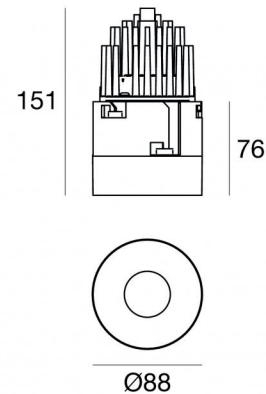

Downlights | 1 arrayLED 15 W DC 400 mA
80599W60

Dati tecnici	
Tipologia	Semi incassato
Posizione installativa	Soffitto
Ambiente installativo	Indoor
Classe di isolamento	3
IP	IP44
IP vano ottico	IP65
Prova del filo incandescente	850°
Montaggio diretto su superfici normalmente infiammabili	Si
CE	Si
Driver incluso	No
Articolo dimmerabile	DALI - 1-10V
Orientabilità	No
Basculante	No
Calpestabilità	No
Carrabilità	No
Cavo incluso	Si
Lunghezza del cavo	0.300 m
Resinatura	No
Tipologia di emissione luminosa	Singola emissione
Peso netto	0.511 Kg
Protezione scariche elettrostatiche	No
Protezione surge	No
Tecnologia ottica	F.O.L.

Epitax | Downlights | Accessories
80599W60

**Controcassa**

posizione installativa: soffitto; tipo installazione: cartongesso L=105mm, H=81mm, D=105mm.
Materiale:ABS + fibra vetro 15%, colore:Bianco , lavorazione:grezzo.

Code98500**Controcassa**

posizione installativa: soffitto; tipo installazione: cartongesso L=110mm, H=42.5mm, D=110mm.
Materiale:alluminio, colore:Bianco RAL 9003, lavorazione:verniciatura.

Code98536