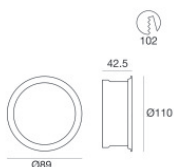

Downlights | 1 arrayLED 15 W DC 400 mA
80599W30

Dati tecnici	
Tipologia	Semi incassato
Posizione installativa	Soffitto
Ambiente installativo	Indoor
Classe di isolamento	3
IP	IP44
IP vano ottico	IP65
Prova del filo incandescente	850°
Montaggio diretto su superfici normalmente infiammabili	Si
CE	Si
Driver incluso	No
Articolo dimmerabile	DALI - 1-10V
Orientabilità	No
Basculante	No
Calpestabilità	No
Carrabilità	No
Cavo incluso	Si
Lunghezza del cavo	0.300 m
Resinatura	No
Tipologia di emissione luminosa	Singola emissione
Peso netto	0.511 Kg
Protezione scariche elettrostatiche	No
Protezione surge	No
Tecnologia ottica	F.O.L.

Finitura Finitura radiatore

Materiale	Alluminio Pressofuso EN AB - 46100
Colore	Alluminio Burattato
Lavorazione	Burattatura

Elettronica

Cavi Elettrificazione

Connettore cavo	Male Easy plug
IP (locked condition)	66

Epitax | Downlights | Accessories
80599W30

**Controcassa**

posizione installativa: soffitto; tipo installazione: cartongesso L=105mm, H=81mm, D=105mm.
Materiale:ABS + fibra vetro 15%, colore:Bianco , lavorazione:grezzo.

Code98500**Controcassa**

posizione installativa: soffitto; tipo installazione: cartongesso L=110mm, H=42.5mm, D=110mm.
Materiale:alluminio, colore:Bianco RAL 9003, lavorazione:verniciatura.

Code98536