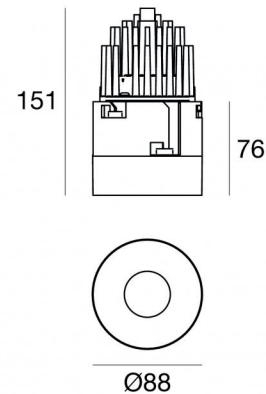

Downlights | 1 arrayLED 15 W DC 400 mA
80599W30

Dati tecnici	
Tipologia	Semi incassato
Posizione installativa	Soffitto
Ambiente installativo	Indoor
Classe di isolamento	3
IP	IP44
IP vano ottico	IP65
Prova del filo incandescente	850°
Montaggio diretto su superfici normalmente infiammabili	Si
CE	Si
Driver incluso	No
Articolo dimmerabile	DALI - 1-10V
Orientabilità	No
Basculante	No
Calpestabilità	No
Carrabilità	No
Cavo incluso	Si
Lunghezza del cavo	0.300 m
Resinatura	No
Tipologia di emissione luminosa	Singola emissione
Peso netto	0.511 Kg
Protezione scariche elettrostatiche	No
Protezione surge	No
Tecnologia ottica	F.O.L.

Epitax | Downlights | Accessories
80599W30

**Controcassa**

posizione installativa: soffitto; tipo installazione: cartongesso L=105mm, H=81mm, D=105mm.
Materiale:ABS + fibra vetro 15%, colore:Bianco , lavorazione:grezzo.

Code98500**Controcassa**

posizione installativa: soffitto; tipo installazione: cartongesso L=110mm, H=42.5mm, D=110mm.
Materiale:alluminio, colore:Bianco RAL 9003, lavorazione:verniciatura.

Code98536