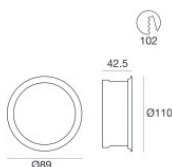

Downlights | 1 arrayLED 15 W DC 400 mA
80599W15

Dati tecnici	
Tipologia	Semi incassato
Posizione installativa	Soffitto
Ambiente installativo	Indoor
Classe di isolamento	3
IP	IP44
IP vano ottico	IP65
Prova del filo incandescente	850°
Montaggio diretto su superfici normalmente infiammabili	Si
CE	Si
Driver incluso	No
Articolo dimmerabile	DALI - 1-10V
Orientabilità	No
Basculante	No
Calpestabilità	No
Carrabilità	No
Cavo incluso	Si
Lunghezza del cavo	0.300 m
Resinatura	No
Tipologia di emissione luminosa	Singola emissione
Peso netto	0.511 Kg
Protezione scariche elettrostatiche	No
Protezione surge	No
Tecnologia ottica	F.O.L.

 99739
1-10V Multi Power 198-264V AC / V DC (1 art.)

 83334
Push and Simply Dim - DALI-2 Multi Power 198-264V AC / 176-280V DC (1 art.)

Cavi Elettrificazione

Connettore cavo	Male Easy plug
IP (locked condition)	66

Epitax | Downlights | Accessories
80599W15

**Controcassa**

posizione installativa: soffitto; tipo installazione: cartongesso L=105mm, H=81mm, D=105mm.
Materiale:ABS + fibra vetro 15%, colore:Bianco , lavorazione:grezzo.

Code98500**Controcassa**

posizione installativa: soffitto; tipo installazione: cartongesso L=110mm, H=42.5mm, D=110mm.
Materiale:alluminio, colore:Bianco RAL 9003, lavorazione:verniciatura.

Code98536