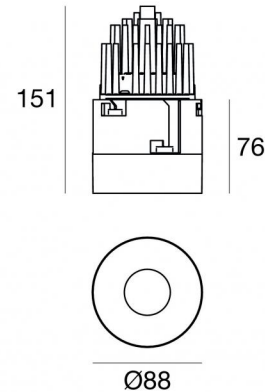

Downlights | 1 arrayLED 15 W DC 400 mA
80599W15

Dati tecnici	
Tipologia	Semi incassato
Posizione installativa	Soffitto
Ambiente installativo	Indoor
Classe di isolamento	3
IP	IP44
IP vano ottico	IP65
Prova del filo incandescente	850°
Montaggio diretto su superfici normalmente infiammabili	Si
CE	Si
Driver incluso	No
Articolo dimmerabile	DALI - 1-10V
Orientabilità	No
Basculante	No
Calpestabilità	No
Carrabilità	No
Cavo incluso	Si
Lunghezza del cavo	0.300 m
Resinatura	No
Tipologia di emissione luminosa	Singola emissione
Peso netto	0.511 Kg
Protezione scariche elettrostatiche	No
Protezione surge	No
Tecnologia ottica	F.O.L.

Epitax | Downlights | Accessories
80599W15

**Controcassa**

posizione installativa: soffitto; tipo installazione: cartongesso L=105mm, H=81mm, D=105mm.
Materiale:ABS + fibra vetro 15%, colore:Bianco , lavorazione:grezzo.

Code98500**Controcassa**

posizione installativa: soffitto; tipo installazione: cartongesso L=110mm, H=42.5mm, D=110mm.
Materiale:alluminio, colore:Bianco RAL 9003, lavorazione:verniciatura.

Code98536