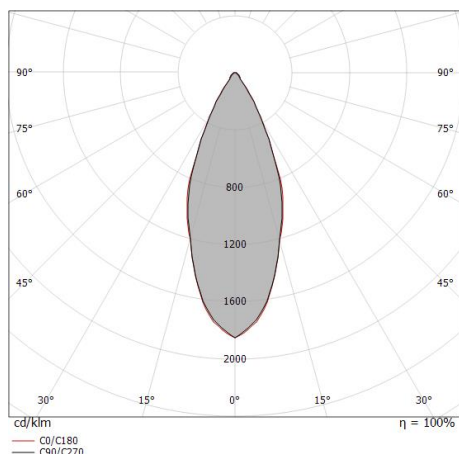

Downlights | 1 x powerLED 10 W DC 800 mA | CRI 92
80596N45

Ø64

Dati tecnici	
Tipologia	Semi incassato
Posizione installativa	Soffitto
Ambiente installativo	Indoor
Sorgente luminosa	Tecnologia LED
Struttura del circuito	powerLED
Ottica	Medium Wide Flood
Direzione emissione luminosa	verso il basso
Potenza nominale	10 W DC
Flusso luminoso sorgente	1108 lm
Range di tensione in ingresso	800mA
CCT / Tonalità	4000 K
Indice di resa cromatica	92 Ra
C.C. / C.V.	CC
Classe di isolamento	3
IP	IP44
IP vano ottico	IP65
IK	IK05
Prova del filo incandescente	850°
Montaggio diretto su superfici normalmente infiammabili	Si
CE	Si
Driver incluso	No
Articolo dimmerabile	DALI - 1-10V
Orientabilità	No
Basculante	No
Calpestabilità	No
Carrabilità	No
Cavo incluso	No
Resinatura	No
Tipologia di emissione luminosa	Singola emissione
Peso netto	0.187 Kg
Protezione scariche elettrostatiche	No
Protezione surge	No
Tecnologia ottica	F.O.L.
Caratteristiche tecnologiche prodotto	TVS

Conforme alla norma EN 60598-1 e alle relative prescrizioni particolari.

Caratteristiche Illuminotecniche	
Resa luminosa apparecchio (LOR)	51 %
Flusso luminoso sorgente	1108 lm
Flusso luminoso apparecchio	576 lm
Potenza reale apparecchio	10 W
Efficienza reale apparecchio	57 lm/W
Temperatura di colore	4000 K
Deviazione standard di corrispondenza colore	2 Step MacAdam
Indice di resa cromatica	92 Ra
Black Body Locus	On
Temperatura standard dell'ambiente di esercizio	-20 / +50°C
Temperatura tipica sul vetro	40°C

OPTICAL	
Optica C0/C180	41°
Light distribution simmetry	Symmetrical

Distance [m]	Cone diameter [m]	illuminance [lx]
0.5	0.38 0.38	E(0°) 4265 E(C90) 1760 E(C0) 1744
1.0	0.75 0.77	E(0°) 1066 E(C90) 440 E(C0) 436
1.5	1.13 1.15	E(0°) 474 E(C90) 196 E(C0) 194
2.0	1.50 1.54	E(0°) 267 E(C90) 110 E(C0) 109
2.5	1.88 1.92	E(0°) 171 E(C90) 70 E(C0) 70
3.0	2.26 2.30	E(0°) 118 E(C90) 49 E(C0) 48