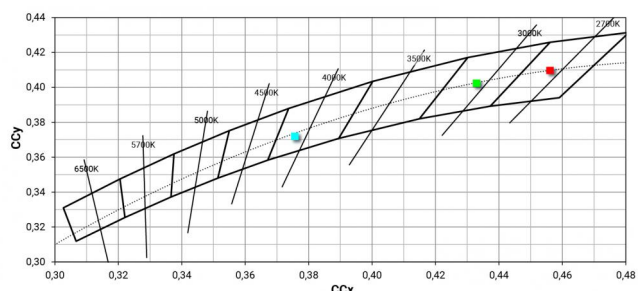

Downlights | 1 x powerLED 10 W DC 800 mA | CRI 92 | Base 80596N45

Downlights a singola emissione per applicazione indoor. La sorgente luminosa LED, di colore bianco naturale, con distribuzione luminosa Medium Wide Flood, è composta da 1 LED powered, con una CCT 4000 K ed un CRI 92; il flusso luminoso della sorgente è di 1108 lm, con un'efficienza nominale di 110.8 lm/W.

Il corpo dell'apparecchio, realizzato in policarbonato uv resistente, presenta una finitura di colore text black (r9005), ottenuta tramite verniciatura a liquido; il diffusore è prodotto in policarbonato uv resistente.

Il grado di protezione è IP44; il peso complessivo è di 0.187 kg. Il driver d'alimentazione non è fornito e deve essere ordinato separatamente.

La potenza assorbita dall'apparecchio è di 10 W

L'apparecchio presenta una classe di isolamento III ed è installabile a soffitto su muratura con controcassa cod. 98534.

Conforme alla norma EN 60598-1 e alle relative prescrizioni particolari.

Caratteristiche Illuminotecniche	
Resa luminosa apparecchio (LOR)	51 %
Flusso luminoso sorgente	1108 lm
Flusso luminoso apparecchio	576 lm
Potenza reale apparecchio	10 W
Efficienza reale apparecchio	57 lm/W
Temperatura di colore	4000 K
Deviazione standard di corrispondenza colore	2 Step MacAdam
Indice di resa cromatica	92 Ra
Black Body Locus	On
Temperatura standard dell'ambiente di esercizio	-20 / +50°C
Temperatura tipica sul vetro	40°C

LED Life / Failure Ratio	
L70 B10 C0	363000h (at Tj 65 Ta 25)
L80 B10 C0	237566h (at Tj 65 Ta 25)
L90 B10 C0	151000h (at Tj 65 Ta 25)

UGR	
UGR axial	19.6
UGR transversal	19.7
X=4H | Y=8H	S=0.25H
Reflection factor	70/50/20

OPTICAL	
Optica C0/C180	41°
Light distribution simmetry	Symmetrical