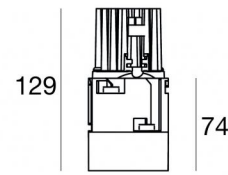

Downlights | 1 x powerLED 10 W DC 800 mA | CRI 92
80596N45

Ø64

Dati tecnici	
Tipologia	Semi incassato
Posizione installativa	Soffitto
Ambiente installativo	Indoor
Sorgente luminosa	Tecnologia LED
Struttura del circuito	powerLED
Ottica	Medium Wide Flood
Direzione emissione luminosa	verso il basso
Potenza nominale	10 W DC
Flusso luminoso sorgente	1108 lm
Range di tensione in ingresso	800mA
CCT / Tonalità	4000 K
Indice di resa cromatica	92 Ra
C.C. / C.V.	CC
Classe di isolamento	3
IP	IP44
IP vano ottico	IP65
IK	IK05
Prova del filo incandescente	850°
Montaggio diretto su superfici normalmente infiammabili	Si
CE	Si
Driver incluso	No
Articolo dimmerabile	DALI - 1-10V
Orientabilità	No
Basculante	No
Calpestabilità	No
Carrabilità	No
Cavo incluso	No
Resinatura	No
Tipologia di emissione luminosa	Singola emissione
Peso netto	0.187 Kg
Protezione scariche elettrostatiche	No
Protezione surge	No
Tecnologia ottica	F.O.L.
Caratteristiche tecnologiche prodotto	TVS