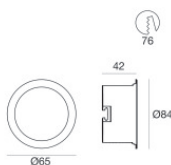

Controcassa - controcassa

posizione installativa: soffitto; tipo installazione: cartongesso L=84mm, H=42mm, D=84mm.

Materiale:alluminio, colore:Text black (R9005), lavorazione:verniciatura.

Code

98534