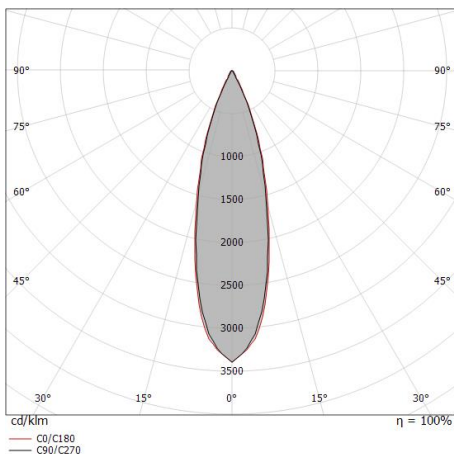

Resa luminosa apparecchio (LOR)	65 %
Flusso luminoso sorgente	1194 lm
Flusso luminoso apparecchio	788 lm
Potenza reale apparecchio	10 W
Efficienza reale apparecchio	78 lm/W
Temperatura di colore	3000 K
Deviazione standard di corrispondenza colore	2 Step MacAdam
Indice di resa cromatica	80 Ra
Temperatura standard dell'ambiente di esercizio	-20 / +50°C
Temperatura tipica sul vetro	40°C

**LED Life / Failure Ratio**

L70 B10 C0 363000h (at Tj 65 Ta 25 )

L80 B10 C0 237566h (at Tj 65 Ta 25 )

L90 B10 C0 151000h (at Tj 65 Ta 25 )

**UGR**

UGR axial	16.8
UGR transversal	16.9
X=4H   Y=8H	S=0.25H
Reflection factor	70/50/20

**OPTICAL**

Ottica C0/C180	28°
Light distribution simmetry	Symmetrical

Epitax | Downlights | Accessories  
**80591W30**

**Controcassa - controcassa a raso**

posizione installativa: soffitto; tipo installazione: cartongesso L=73.5mm, H=42mm, D=73.5mm.