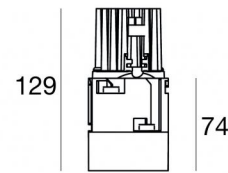

Downlights | 1 x powerLED 10 W DC 800 mA | CRI 80  
80591W30

Ø64

Dati tecnici	
Tipologia	Semi incassato
Posizione installativa	Soffitto
Ambiente installativo	Indoor
Sorgente luminosa	Tecnologia LED
Struttura del circuito	powerLED
Ottica	Flood
Direzione emissione luminosa	verso il basso
Potenza nominale	10 W DC
Flusso luminoso sorgente	1194 lm
Range di tensione in ingresso	800mA
CCT / Tonalità	3000 K
Indice di resa cromatica	80 Ra
C.C. / C.V.	CC
Classe di isolamento	3
IP	IP44
IP vano ottico	IP65
IK	IK05
Prova del filo incandescente	850°
Montaggio diretto su superfici normalmente infiammabili	Si
CE	Si
Driver incluso	No
Articolo dimmerabile	DALI - 1-10V
Orientabilità	No
Basculante	No
Calpestabilità	No
Carrabilità	No
Cavo incluso	No
Resinatura	No
Tipologia di emissione luminosa	Singola emissione
Peso netto	0.187 Kg
Protezione scariche elettrostatiche	No
Protezione surge	No
Tecnologia ottica	F.O.L.
Caratteristiche tecnologiche prodotto	TVS