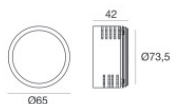

**OPTICAL**

Ottica C0/C180	28°
Light distribution simmetry	Symmetrical

Epitax | Downlights | Accessories  
**80591W30**

**Controcassa - controcassa a raso**

posizione installativa: soffitto; tipo installazione: cartongesso L=73.5mm, H=42mm, D=73.5mm.