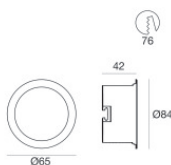

Controcassa - controcassa

posizione installativa: soffitto; tipo installazione: cartongesso L=84mm, H=42mm, D=84mm.

Materiale:alluminio, colore:Bianco RAL 9003, lavorazione:verniciatura.

Code

98533