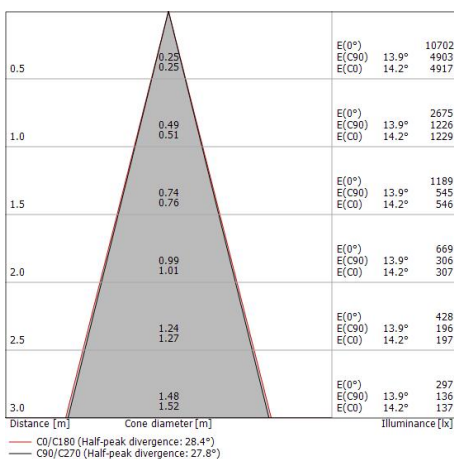

Il grado di protezione è IP44; il peso complessivo è di 0.187 kg. Il driver d'alimentazione non è fornito e deve essere ordinato separatamente.

La potenza assorbita dall'apparecchio è di 10 W

L'apparecchio presenta una classe di isolamento III ed è installabile a soffitto su muratura con controcassa cod. 98533.

Conforme alla norma EN 60598-1 e alle relative prescrizioni particolari.

Classe di efficienza energetica

Questo prodotto contiene una sorgente luminosa di classe di efficienza energetica E.

Caratteristiche Illuminotecniche

Resa luminosa apparecchio (LOR)	65 %
Flusso luminoso sorgente	1194 lm
Flusso luminoso apparecchio	788 lm
Potenza reale apparecchio	10 W
Efficienza reale apparecchio	78 lm/W
Temperatura di colore	3000 K
Deviazione standard di corrispondenza colore	2 Step MacAdam
Indice di resa cromatica	80 Ra
Temperatura standard dell'ambiente di esercizio	-20 / +50°C
Temperatura tipica sul vetro	40°C

LED Life / Failure Ratio

L70 B10 C0 363000h (at Tj 65 Ta 25)

L80 B10 C0 237566h (at Tj 65 Ta 25)

L90 B10 C0 151000h (at Tj 65 Ta 25)

UGR

UGR axial	16.8
UGR transversal	16.9
X=4H | Y=8H	S=0.25H
Reflection factor	70/50/20

OPTICAL

Ottica C0/C180	28°
Light distribution simmetry	Symmetrical