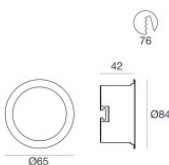

Epitax | Downlights | Accessories
80591N45

Controcassa - controcassa a raso

posizione installativa: soffitto; tipo installazione: cartongesso L=73.5mm, H=42mm, D=73.5mm.
Materiale:ABS + fibra vetro 15%, colore:Bianco , lavorazione:grezzo.

Code

98499

Controcassa - controcassa

posizione installativa: soffitto; tipo installazione: cartongesso L=84mm, H=42mm, D=84mm.
Materiale:alluminio, colore:Bianco RAL 9003, lavorazione:verniciatura.

Code

98533