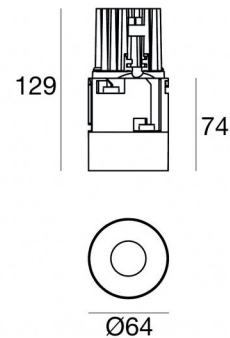

Downlights | 1 x powerLED 10 W DC 800 mA
80591N45

Dati tecnici	
Tipologia	Semi incassato
Posizione installativa	Soffitto
Ambiente installativo	Indoor
Classe di isolamento	3
IP	IP44
IP vano ottico	IP65
IK	IK05
Prova del filo incandescente	850°
Montaggio diretto su superfici normalmente infiammabili	Si
CE	Si
Driver incluso	No
Articolo dimmerabile	DALI - 1-10V
Orientabilità	No
Basculante	No
Calpestabilità	No
Carrabilità	No
Cavo incluso	No
Resinatura	No
Tipologia di emissione luminosa	Singola emissione
Peso netto	0.187 Kg
Protezione scariche elettrostatiche	No
Protezione surge	No
Tecnologia ottica	F.O.L.
Caratteristiche tecnologiche prodotto	TVS

Epitax | Downlights | Accessories
80591N45

Controcassa - controcassa a raso

posizione installativa: soffitto; tipo installazione: cartongesso L=73.5mm, H=42mm, D=73.5mm.
Materiale:ABS + fibra vetro 15%, colore:Bianco , lavorazione:grezzo.

Code

98499

Controcassa - controcassa

posizione installativa: soffitto; tipo installazione: cartongesso L=84mm, H=42mm, D=84mm.
Materiale:alluminio, colore:Bianco RAL 9003, lavorazione:verniciatura.

Code

98533