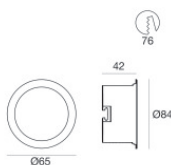

Epitax | Downlights | Accessories
80591N30

Controcassa - controcassa a raso

posizione installativa: soffitto; tipo installazione: cartongesso L=73.5mm, H=42mm, D=73.5mm.
Materiale:ABS + fibra vetro 15%, colore:Bianco , lavorazione:grezzo.

Code

98499

Controcassa - controcassa

posizione installativa: soffitto; tipo installazione: cartongesso L=84mm, H=42mm, D=84mm.
Materiale:alluminio, colore:Bianco RAL 9003, lavorazione:verniciatura.

Code

98533