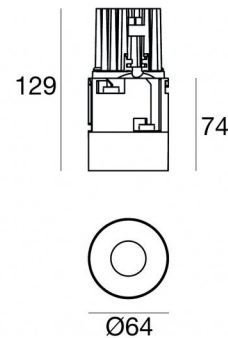

Downlights | 1 x powerLED 10 W DC 800 mA
80591N30

Dati tecnici	
Tipologia	Semi incassato
Posizione installativa	Soffitto
Ambiente installativo	Indoor
Classe di isolamento	3
IP	IP44
IP vano ottico	IP65
IK	IK05
Prova del filo incandescente	850°
Montaggio diretto su superfici normalmente infiammabili	Si
CE	Si
Driver incluso	No
Articolo dimmerabile	DALI - 1-10V
Orientabilità	No
Basculante	No
Calpestabilità	No
Carrabilità	No
Cavo incluso	No
Resinatura	No
Tipologia di emissione luminosa	Singola emissione
Peso netto	0.187 Kg
Protezione scariche elettrostatiche	No
Protezione surge	No
Tecnologia ottica	F.O.L.
Caratteristiche tecnologiche prodotto	TVS

Epitax | Downlights | Accessories
80591N30

Controcassa - controcassa a raso

posizione installativa: soffitto; tipo installazione: cartongesso L=73.5mm, H=42mm, D=73.5mm.
Materiale:ABS + fibra vetro 15%, colore:Bianco , lavorazione:grezzo.

Code

98499

Controcassa - controcassa

posizione installativa: soffitto; tipo installazione: cartongesso L=84mm, H=42mm, D=84mm.
Materiale:alluminio, colore:Bianco RAL 9003, lavorazione:verniciatura.

Code

98533