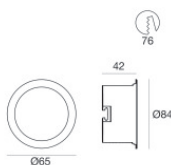

Controcassa - controcassa
posizione installativa: soffitto; tipo installazione: cartongesso L=84mm, H=42mm, D=84mm.
Materiale:alluminio, colore:Bianco RAL 9003, lavorazione:verniciatura.

Code
98533