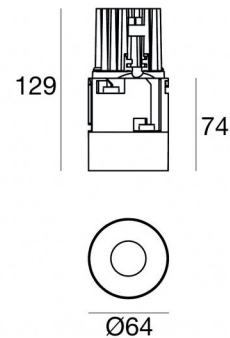

Downlights | 1 x powerLED 10 W DC 800 mA  
80591M45

Dati tecnici	
Tipologia	Semi incassato
Posizione installativa	Soffitto
Ambiente installativo	Indoor
Classe di isolamento	3
IP	IP44
IP vano ottico	IP65
IK	IK05
Prova del filo incandescente	850°
Montaggio diretto su superfici normalmente infiammabili	Si
CE	Si
Driver incluso	No
Articolo dimmerabile	DALI - 1-10V
Orientabilità	No
Basculante	No
Calpestabilità	No
Carrabilità	No
Cavo incluso	No
Resinatura	No
Tipologia di emissione luminosa	Singola emissione
Peso netto	0.187 Kg
Protezione scariche elettrostatiche	No
Protezione surge	No
Tecnologia ottica	F.O.L.
Caratteristiche tecnologiche prodotto	TVS

**Code**  
98499

Controcassa - controcassa  
posizione installativa: soffitto; tipo installazione: cartongesso L=84mm, H=42mm, D=84mm.  
Materiale:alluminio, colore:Bianco RAL 9003, lavorazione:verniciatura.