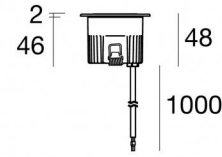

Uplights | 1 x powerLED 5 W DC 24 V | CRI 80
80587W15

Ø64

Dati tecnici	
Tipologia	Calpestabile
Posizione installativa	Pavimento
Ambiente installativo	Outdoor
Sorgente luminosa	Tecnologia LED
Struttura del circuito	powerLED
Ottica	Spot
Direzione emissione luminosa	verso l'alto
Potenza nominale	5 W DC
Flusso luminoso sorgente	490 lm
Range di tensione in ingresso	350mA
CCT / Tonalità	3000 K
Indice di resa cromatica	80 Ra
C.C. / C.V.	CV
Classe di isolamento	3
IP	IP68
Limitazioni installative	Non per uso underwater
IK	IK10
Prova del filo incandescente	850°
Montaggio diretto su superfici normalmente infiammabili	Si
CE	Si
Driver incluso	No
Convertitore C.V. - C.C.	Convertitore 24V incluso
Articolo dimmerabile	No
Orientabilità	No
Basculante	No
Calpestabilità	Si
Carrabilità	2000 Kg
Cavo incluso	Si
Lunghezza del cavo	1 m
Resinatura	Si
Tipologia di emissione luminosa	Singola emissione
Peso netto	0.2 Kg
Protezione scariche elettrostatiche	No
Protezione surge	No
Tecnologia ottica	Dark light
Caratteristiche tecnologiche prodotto	Acquastop - TVS

Il grado di protezione è IP68; il peso complessivo è di 0.2 kg.

La potenza assorbita dall'apparecchio è di 5 W Il cavo per l'alimentazione è incluso e presenta una lunghezza di 1 m.

L'apparecchio presenta una classe di isolamento III ed è installabile a pavimento su muratura con controcassa cod. 99650.