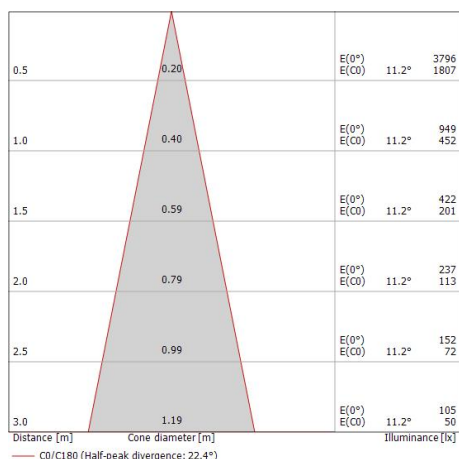

Il grado di protezione è IP68; il peso complessivo è di 0.2 kg.

La potenza assorbita dall'apparecchio è di 5 W Il cavo per l'alimentazione è incluso e presenta una lunghezza di 1 m.

L'apparecchio presenta una classe di isolamento III ed è installabile a pavimento su muratura con controcassa cod. 99650.

Conforme alla norma EN 60598-1 e alle relative prescrizioni particolari.

Classe di efficienza energetica

Questo prodotto contiene una sorgente luminosa di classe di efficienza energetica E.

Caratteristiche Illuminotecniche

Resa luminosa apparecchio (LOR)	44 %
Flusso luminoso sorgente	490 lm
Flusso luminoso apparecchio	217 lm
Potenza reale apparecchio	5 W
Efficienza reale apparecchio	43 lm/W
Temperatura di colore	3000 K
Deviazione standard di corrispondenza colore	3 Step MacAdam
Indice di resa cromatica	80 Ra
Temperatura standard dell'ambiente di esercizio	-20 / +50°C
Temperatura tipica sul vetro	40°C

LED Life / Failure Ratio

- L70 B10 C0 716641h (at Tj 65 Ta 25)
- L80 B10 C0 445035h (at Tj 65 Ta 25)
- L90 B10 C0 205461h (at Tj 65 Ta 25)

OPTICAL

Ottica C0/C180	22°
Light distribution simmetry	Asymmetrical