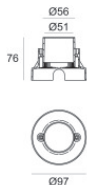

LED Life / Failure Ratio

- L70 B10 C0 716641h (at Tj 65 Ta 25)
- L80 B10 C0 445035h (at Tj 65 Ta 25)
- L90 B10 C0 205461h (at Tj 65 Ta 25)

OPTICAL

Ottica C0/C180	22°
Light distribution simmetry	Asymmetrical

Orma_I | Uplights | Accessories
80587W15

Controcassa

posizione installativa: pavimento, terreno; tipo installazione: muratura L=97mm, H=76mm, D=97mm.

Materiale:Plastica ABS, colore:Black.

Code

99650