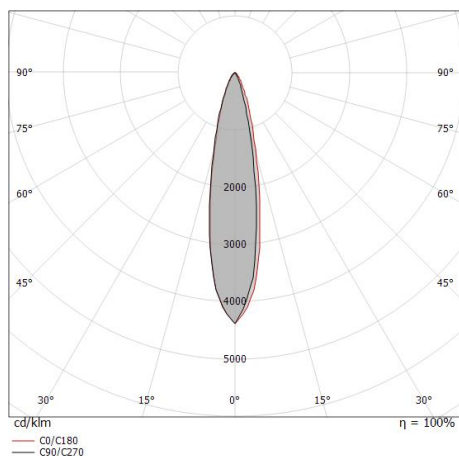

Resa luminosa apparecchio (LOR)	44 %
Flusso luminoso sorgente	490 lm
Flusso luminoso apparecchio	217 lm
Potenza reale apparecchio	5 W
Efficienza reale apparecchio	43 lm/W
Temperatura di colore	3000 K
Deviazione standard di corrispondenza colore	3 Step MacAdam
Indice di resa cromatica	80 Ra
Temperatura standard dell'ambiente di esercizio	-20 / +50°C
Temperatura tipica sul vetro	40°C

LED Life / Failure Ratio

- L70 B10 C0 716641h (at Tj 65 Ta 25)
- L80 B10 C0 445035h (at Tj 65 Ta 25)
- L90 B10 C0 205461h (at Tj 65 Ta 25)

OPTICAL

Ottica C0/C180	22°
Light distribution simmetry	Asymmetrical