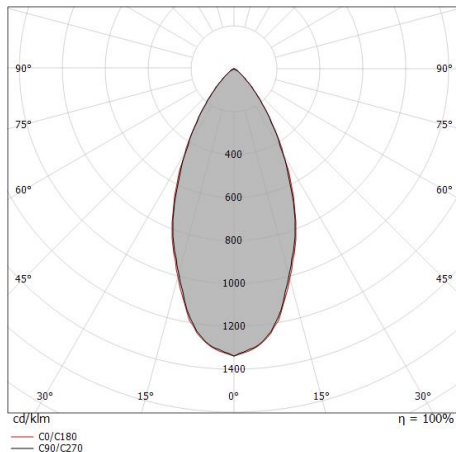

Il corpo dell'apparecchio, realizzato in alluminio pressofuso en ab - 46100, presenta una finitura di colore matt black (r9005), ottenuta tramite anodizzazione poro aperto + verniciatura a polvere; il diffusore è prodotto in vetro extra chiaro - temprato. Trattamento superficiale del corpo del prodotto con conversione chimica dell'alluminio e successiva verniciatura a polveri poliestere, utilizzando esclusivamente vernici conformi allo standard Qualicoat. La flangia del prodotto è realizzata in acciaio, materiale che assicura elevata robustezza, superiore resistenza meccanica e una durabilità prolungata, garantendo la massima affidabilità del componente nel tempo.

Il grado di protezione è IP68; il peso complessivo è di 0.2 kg. Il driver d'alimentazione non è fornito e deve essere ordinato separatamente.

La potenza assorbita dall'apparecchio è di 4 W Il cavo per l'alimentazione è incluso e presenta una lunghezza di 1 m.

L'apparecchio presenta una classe di isolamento III ed è installabile a pavimento su muratura con controcassa cod. 99650.

Conforme alla norma EN 60598-1 e alle relative prescrizioni particolari.

Classe di efficienza energetica

Questo prodotto contiene una sorgente luminosa di classe di efficienza energetica E.

Caratteristiche Illuminotecniche

Resa luminosa apparecchio (LOR)	61 %
Flusso luminoso sorgente	490 lm
Flusso luminoso apparecchio	299 lm
Potenza reale apparecchio	4 W
Efficienza reale apparecchio	74 lm/W
Temperatura di colore	3000 K
Deviazione standard di corrispondenza colore	3 Step MacAdam
Indice di resa cromatica	80 Ra
Temperatura standard dell'ambiente di esercizio	-20 / +50°C
Temperatura tipica sul vetro	40°C

LED Life / Failure Ratio

- L70 B10 C0 716641h (at Tj 65 Ta 25)
- L80 B10 C0 445035h (at Tj 65 Ta 25)
- L90 B10 C0 205461h (at Tj 65 Ta 25)

UGR

UGR transversal	19.7
UGR axial	19.7
X=4H | Y=8H	S=0.25H
Reflection factor	70/50/20

OPTICAL

Ottica C0/C180	48°
Light distribution simmetry	Symmetrical