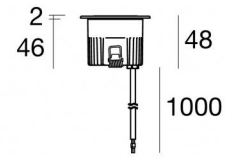

Uplights | 1 x powerLED 4 W DC 350 mA | CRI 80
80582W60

Ø64

Dati tecnici	
Tipologia	Calpestabile
Posizione installativa	Pavimento
Ambiente installativo	Outdoor
Sorgente luminosa	Tecnologia LED
Struttura del circuito	powerLED
Ottica	60°
Direzione emissione luminosa	verso l'alto
Potenza nominale	4 W DC
Flusso luminoso sorgente	490 lm
Range di tensione in ingresso	350mA
CCT / Tonalità	3000 K
Indice di resa cromatica	80 Ra
C.C. / C.V.	CC
Classe di isolamento	3
IP	IP68
Limitazioni installative	Non per uso underwater
IK	IK10
Prova del filo incandescente	850°
Montaggio diretto su superfici normalmente infiammabili	Si
CE	Si
Driver incluso	No
Articolo dimmerabile	DALI - 1-10V
Orientabilità	No
Basculante	No
Calpestatibilità	Si
Carrabilità	2000 Kg
Cavo incluso	Si
Lunghezza del cavo	1 m
Resinatura	Si
Tipologia di emissione luminosa	Singola emissione
Peso netto	0.2 Kg
Protezione scariche elettrostatiche	No
Protezione surge	No
Caratteristiche tecnologiche prodotto	Acquastop - TVS

OPTICAL

Ottica C0/C180	48°
Light distribution simmetry	Symmetrical

Orma_I | Uplights | Accessories
80582W60

Controcassa

posizione installativa: pavimento, terreno; tipo installazione: muratura L=97mm, H=76mm, D=97mm.