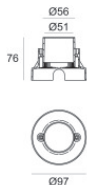

LED Life / Failure Ratio

- L70 B10 C0 716641h (at Tj 65 Ta 25)
- L80 B10 C0 445035h (at Tj 65 Ta 25)
- L90 B10 C0 205461h (at Tj 65 Ta 25)

UGR

UGR transversal	19.7
UGR axial	19.7
X=4H Y=8H	S=0.25H
Reflection factor	70/50/20

OPTICAL

Ottica C0/C180	48°
Light distribution simmetry	Symmetrical

Orma_I | Uplights | Accessories
80582W60

Controcassa

posizione installativa: pavimento, terreno; tipo installazione: muratura L=97mm, H=76mm, D=97mm.