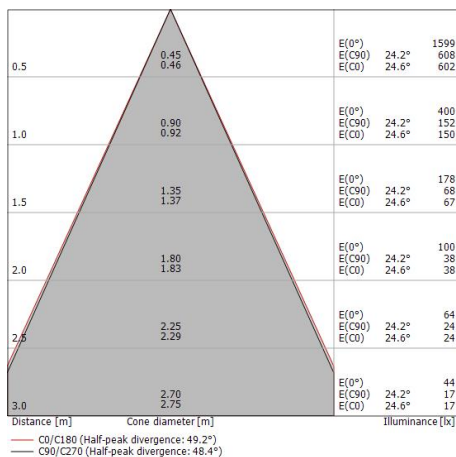

Il corpo dell'apparecchio, realizzato in alluminio pressofuso en ab - 46100, presenta una finitura di colore matt black (r9005), ottenuta tramite anodizzazione poro aperto + verniciatura a polvere; il diffusore è prodotto in vetro extra chiaro - temprato. Trattamento superficiale del corpo del prodotto con conversione chimica dell'alluminio e successiva verniciatura a polveri poliestere, utilizzando esclusivamente vernici conformi allo standard Qualicoat. La flangia del prodotto è realizzata in acciaio, materiale che assicura elevata robustezza, superiore resistenza meccanica e una durabilità prolungata, garantendo la massima affidabilità del componente nel tempo.

Il grado di protezione è IP68; il peso complessivo è di 0.2 kg. Il driver d'alimentazione non è fornito e deve essere ordinato separatamente.

La potenza assorbita dall'apparecchio è di 4 W Il cavo per l'alimentazione è incluso e presenta una lunghezza di 1 m.

L'apparecchio presenta una classe di isolamento III ed è installabile a pavimento su muratura con controcassa cod. 99650.

Conforme alla norma EN 60598-1 e alle relative prescrizioni particolari.

Classe di efficienza energetica

Questo prodotto contiene una sorgente luminosa di classe di efficienza energetica E.

Caratteristiche Illuminotecniche

Resa luminosa apparecchio (LOR)	61 %
Flusso luminoso sorgente	490 lm
Flusso luminoso apparecchio	299 lm
Potenza reale apparecchio	4 W
Efficienza reale apparecchio	74 lm/W
Temperatura di colore	3000 K
Deviazione standard di corrispondenza colore	3 Step MacAdam
Indice di resa cromatica	80 Ra
Temperatura standard dell'ambiente di esercizio	-20 / +50°C
Temperatura tipica sul vetro	40°C

LED Life / Failure Ratio

- L70 B10 C0 716641h (at Tj 65 Ta 25)
- L80 B10 C0 445035h (at Tj 65 Ta 25)
- L90 B10 C0 205461h (at Tj 65 Ta 25)

UGR

UGR transversal	19.7
UGR axial	19.7
X=4H | Y=8H	S=0.25H
Reflection factor	70/50/20

OPTICAL

Ottica C0/C180	48°
Light distribution simmetry	Symmetrical