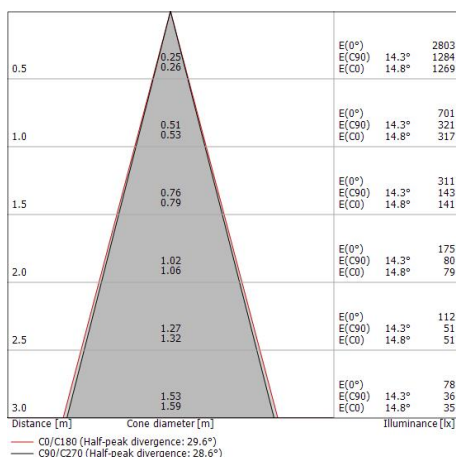

Il corpo dell'apparecchio, realizzato in alluminio pressofuso en ab - 46100, presenta una finitura di colore matt black (r9005), ottenuta tramite anodizzazione poro aperto + verniciatura a polvere; il diffusore è prodotto in vetro extra chiaro - temprato. Trattamento superficiale del corpo del prodotto con conversione chimica dell'alluminio e successiva verniciatura a polveri poliestere, utilizzando esclusivamente vernici conformi allo standard Qualicoat. La flangia del prodotto è realizzata in acciaio, materiale che assicura elevata robustezza, superiore resistenza meccanica e una durabilità prolungata, garantendo la massima affidabilità del componente nel tempo.

Il grado di protezione è IP68; il peso complessivo è di 0.2 kg. Il driver d'alimentazione non è fornito e deve essere ordinato separatamente.

La potenza assorbita dall'apparecchio è di 4 W Il cavo per l'alimentazione è incluso e presenta una lunghezza di 1 m.

L'apparecchio presenta una classe di isolamento III ed è installabile a pavimento su muratura con controcassa cod. 99650.

Conforme alla norma EN 60598-1 e alle relative prescrizioni particolari.

Classe di efficienza energetica

Questo prodotto contiene una sorgente luminosa di classe di efficienza energetica E.

Caratteristiche Illuminotecniche

Resa luminosa apparecchio (LOR)	55 %
Flusso luminoso sorgente	490 lm
Flusso luminoso apparecchio	271 lm
Potenza reale apparecchio	4 W
Efficienza reale apparecchio	67 lm/W
Temperatura di colore	3000 K
Deviazione standard di corrispondenza colore	3 Step MacAdam
Indice di resa cromatica	80 Ra
Temperatura standard dell'ambiente di esercizio	-20 / +50°C
Temperatura tipica sul vetro	40°C

LED Life / Failure Ratio

- L70 B10 C0 716641h (at Tj 65 Ta 25)
- L80 B10 C0 445035h (at Tj 65 Ta 25)
- L90 B10 C0 205461h (at Tj 65 Ta 25)

UGR

UGR transversal	16.8
UGR axial	16.9
X=4H | Y=8H	S=0.25H
Reflection factor	70/50/20

OPTICAL

Ottica C0/C180	29°
Light distribution simmetry	Symmetrical