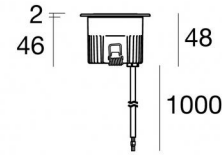

Uplights | 1 x powerLED 4 W DC 350 mA | CRI 80
80582W30

Ø64

Dati tecnici	
Tipologia	Calpestabile
Posizione installativa	Pavimento
Ambiente installativo	Outdoor
Sorgente luminosa	Tecnologia LED
Struttura del circuito	powerLED
Ottica	Medium Flood
Direzione emissione luminosa	verso l'alto
Potenza nominale	4 W DC
Flusso luminoso sorgente	490 lm
Range di tensione in ingresso	350mA
CCT / Tonalità	3000 K
Indice di resa cromatica	80 Ra
C.C. / C.V.	CC
Classe di isolamento	3
IP	IP68
Limitazioni installative	Non per uso underwater
IK	IK10
Prova del filo incandescente	850°
Montaggio diretto su superfici normalmente infiammabili	Si
CE	Si
Driver incluso	No
Articolo dimmerabile	DALI - 1-10V
Orientabilità	No
Basculante	No
Calpestatibilità	Si
Carrabilità	2000 Kg
Cavo incluso	Si
Lunghezza del cavo	1 m
Resinatura	Si
Tipologia di emissione luminosa	Singola emissione
Peso netto	0.2 Kg
Protezione scariche elettrostatiche	No
Protezione surge	No
Caratteristiche tecnologiche prodotto	Acquastop - TVS

OPTICAL

Ottica C0/C180	29°
Light distribution simmetry	Symmetrical

Orma_I | Uplights | Accessories
80582W30

Controcassa

posizione installativa: pavimento, terreno; tipo installazione: muratura L=97mm, H=76mm, D=97mm.