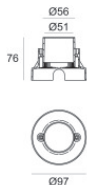

LED Life / Failure Ratio

- L70 B10 C0 716641h (at Tj 65 Ta 25)
- L80 B10 C0 445035h (at Tj 65 Ta 25)
- L90 B10 C0 205461h (at Tj 65 Ta 25)

UGR

UGR transversal	16.8
UGR axial	16.9
X=4H Y=8H	S=0.25H
Reflection factor	70/50/20

OPTICAL

Ottica C0/C180	29°
Light distribution simmetry	Symmetrical

Orma_I | Uplights | Accessories
80582W30

Controcassa

posizione installativa: pavimento, terreno; tipo installazione: muratura L=97mm, H=76mm, D=97mm.