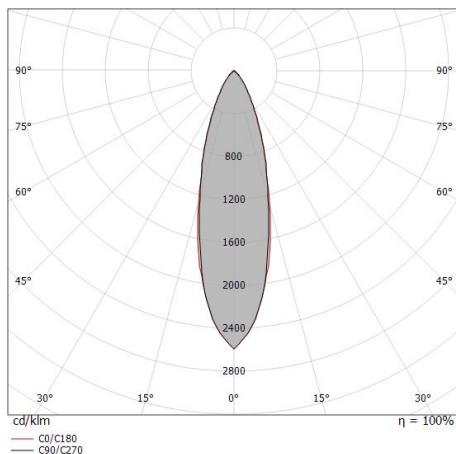

Il corpo dell'apparecchio, realizzato in alluminio pressofuso en ab - 46100, presenta una finitura di colore matt black (r9005), ottenuta tramite anodizzazione poro aperto + verniciatura a polvere; il diffusore è prodotto in vetro extra chiaro - temprato. Trattamento superficiale del corpo del prodotto con conversione chimica dell'alluminio e successiva verniciatura a polveri poliestere, utilizzando esclusivamente vernici conformi allo standard Qualicoat. La flangia del prodotto è realizzata in acciaio, materiale che assicura elevata robustezza, superiore resistenza meccanica e una durabilità prolungata, garantendo la massima affidabilità del componente nel tempo.

Il grado di protezione è IP68; il peso complessivo è di 0.2 kg. Il driver d'alimentazione non è fornito e deve essere ordinato separatamente.

La potenza assorbita dall'apparecchio è di 4 W Il cavo per l'alimentazione è incluso e presenta una lunghezza di 1 m.

L'apparecchio presenta una classe di isolamento III ed è installabile a pavimento su muratura con controcassa cod. 99650.

Conforme alla norma EN 60598-1 e alle relative prescrizioni particolari.

Classe di efficienza energetica

Questo prodotto contiene una sorgente luminosa di classe di efficienza energetica E.

Caratteristiche Illuminotecniche

Resa luminosa apparecchio (LOR)	55 %
Flusso luminoso sorgente	490 lm
Flusso luminoso apparecchio	271 lm
Potenza reale apparecchio	4 W
Efficienza reale apparecchio	67 lm/W
Temperatura di colore	3000 K
Deviazione standard di corrispondenza colore	3 Step MacAdam
Indice di resa cromatica	80 Ra
Temperatura standard dell'ambiente di esercizio	-20 / +50°C
Temperatura tipica sul vetro	40°C

LED Life / Failure Ratio

- L70 B10 C0 716641h (at Tj 65 Ta 25)
- L80 B10 C0 445035h (at Tj 65 Ta 25)
- L90 B10 C0 205461h (at Tj 65 Ta 25)

UGR

UGR transversal	16.8
UGR axial	16.9
X=4H | Y=8H	S=0.25H
Reflection factor	70/50/20

OPTICAL

Ottica C0/C180	29°
Light distribution simmetry	Symmetrical