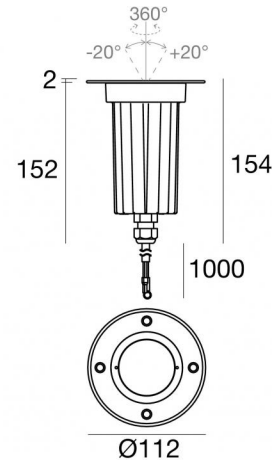

Uplights | 198-264 V
1 x powerLED 8 W DC - 9 W AC
80581W60

Dati tecnici	
Tipologia	Carrabile
Posizione installativa	Pavimento
Ambiente installativo	Outdoor
Potenza totale	9 W
Tensione nominale di ingresso	220 - 240 V AC
Range di tensione in ingresso	198 - 264 V AC
	50 - 60 Hz
	AC
Classe di isolamento	1
IP	IP68
Limitazioni installative	Non per uso underwater
IK	IK10
Prova del filo incandescente	850°
Montaggio diretto su superfici normalmente infiammabili	Si
CE	Si
Driver incluso	Driver
Articolo dimmerabile	No
Orientabilità	No
Basculante	Si
angolo totale (piano orizzontale)	360 °
angolo totale (piano verticale)	40 °
Calpestabilità	Si
Carrabilità	2500 Kg
Cavo incluso	Si
Lunghezza del cavo	1 m
Resinatura	Si
Tipologia di emissione luminosa	Singola emissione
Peso netto	0.780 Kg
Protezione scariche elettrostatiche	Si
Protezione surge	4 KV
Caratteristiche tecnologiche prodotto	TVS

Suelo_RXJ | Uplights | Accessories
80581W60

Controcassa
posizione installativa: pavimento, terreno; tipo installazione: muratura L=110mm, H=220mm,
D=110mm.
Materiale:Plastica ABS, colore:Black.

Code

98122