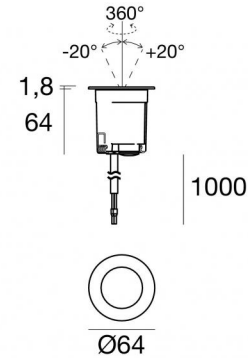

Uplights | 1 x powerLED 4 W DC 350 mA
80455W60

Dati tecnici	
Tipologia	Carrabile
Posizione installativa	Pavimento
Ambiente installativo	Outdoor
Classe di isolamento	3
IP	IP68
Limitazioni installative	Non per uso underwater
IK	IK09
Prova del filo incandescente	850°
Montaggio diretto su superfici normalmente infiammabili	Si
CE	Si
Driver incluso	No
Articolo dimmerabile	DALI - 1-10V
Orientabilità	No
Basculante	Si
angolo totale (piano orizzontale)	360 °
angolo totale (piano verticale)	40 °
Calpestabilità	Si
Carrabilità	2500 Kg
Cavo incluso	Si
Lunghezza del cavo	1 m
Resinatura	Si
Tipologia di emissione luminosa	Singola emissione
Peso netto	0.310 Kg
Protezione scariche elettrostatiche	No
Protezione surge	No
Caratteristiche tecnologiche prodotto	Acquastop - TVS

Cavi Elettrificazione

Connettore cavo	No
-----------------	----

Suelo_RJ | Uplights | Accessories
80455W60

Controcassa

posizione installativa: pavimento, terreno; tipo installazione: muratura L=92mm, H=69mm, D=69mm.
Materiale:Plastica ABS, colore:Black.