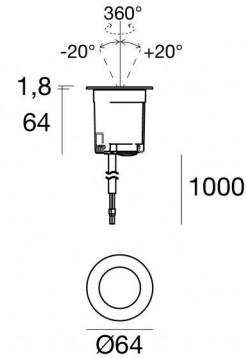

Uplights | 1 x powerLED 4 W DC 350 mA
80455W20

Dati tecnici	
Tipologia	Carrabile
Posizione installativa	Pavimento
Ambiente installativo	Outdoor
Classe di isolamento	3
IP	IP68
Limitazioni installative	Non per uso underwater
IK	IK09
Prova del filo incandescente	850°
Montaggio diretto su superfici normalmente infiammabili	Si
CE	Si
Driver incluso	No
Articolo dimmerabile	DALI - 1-10V
Orientabilità	No
Basculante	Si
angolo totale (piano orizzontale)	360 °
angolo totale (piano verticale)	40 °
Calpestabilità	Si
Carrabilità	2500 Kg
Cavo incluso	Si
Lunghezza del cavo	1 m
Resinatura	Si
Tipologia di emissione luminosa	Singola emissione
Peso netto	0.310 Kg
Protezione scariche elettrostatiche	No
Protezione surge	No
Caratteristiche tecnologiche prodotto	Acquastop - TVS

Cavi Elettrificazione

Connettore cavo	No
-----------------	----

Suelo_RJ | Uplights | Accessories
80455W20

Controcassa

posizione installativa: pavimento, terreno; tipo installazione: muratura L=92mm, H=69mm, D=69mm.
Materiale:Plastica ABS, colore:Black.