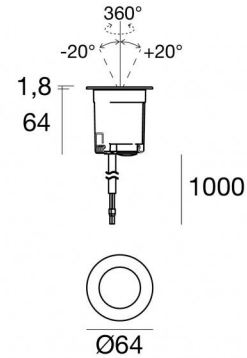

Uplights | 1 x powerLED 4 W DC 350 mA
80455N30

Dati tecnici	
Tipologia	Carrabile
Posizione installativa	Pavimento
Ambiente installativo	Outdoor
Classe di isolamento	3
IP	IP68
Limitazioni installative	Non per uso underwater
IK	IK09
Prova del filo incandescente	850°
Montaggio diretto su superfici normalmente infiammabili	Si
CE	Si
Driver incluso	No
Articolo dimmerabile	DALI - 1-10V
Orientabilità	No
Basculante	Si
angolo totale (piano orizzontale)	360 °
angolo totale (piano verticale)	40 °
Calpestabilità	Si
Carrabilità	2500 Kg
Cavo incluso	Si
Lunghezza del cavo	1 m
Resinatura	Si
Tipologia di emissione luminosa	Singola emissione
Peso netto	0.310 Kg
Protezione scariche elettrostatiche	No
Protezione surge	No
Caratteristiche tecnologiche prodotto	Acquastop - TVS

Cavi Elettrificazione

Connettore cavo	No
-----------------	----

Suelo_RJ | Uplights | Accessories
80455N30

Controcassa

posizione installativa: pavimento, terreno; tipo installazione: muratura L=92mm, H=69mm, D=69mm.
Materiale:Plastica ABS, colore:Black.