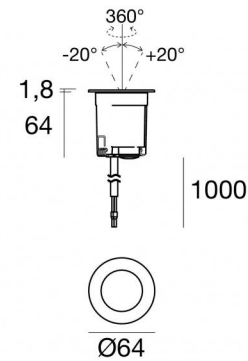

Uplights | 1 x powerLED 4 W DC 350 mA
80455N20

Dati tecnici	
Tipologia	Carrabile
Posizione installativa	Pavimento
Ambiente installativo	Outdoor
Classe di isolamento	3
IP	IP68
Limitazioni installative	Non per uso underwater
IK	IK09
Prova del filo incandescente	850°
Montaggio diretto su superfici normalmente infiammabili	Si
CE	Si
Driver incluso	No
Articolo dimmerabile	DALI - 1-10V
Orientabilità	No
Basculante	Si
angolo totale (piano orizzontale)	360 °
angolo totale (piano verticale)	40 °
Calpestabilità	Si
Carrabilità	2500 Kg
Cavo incluso	Si
Lunghezza del cavo	1 m
Resinatura	Si
Tipologia di emissione luminosa	Singola emissione
Peso netto	0.310 Kg
Protezione scariche elettrostatiche	No
Protezione surge	No
Caratteristiche tecnologiche prodotto	Acquastop - TVS

Cavi Elettrificazione

Connettore cavo	No
-----------------	----

Suelo_RJ | Uplights | Accessories
80455N20

Controcassa

posizione installativa: pavimento, terreno; tipo installazione: muratura L=92mm, H=69mm, D=69mm.
Materiale:Plastica ABS, colore:Black.