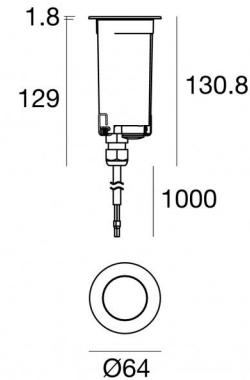

Uplights | 180-264 V AC /230-280 V DC
1 x powerLED 4 W DC - 5 W AC
80447W60

Dati tecnici	
Tipologia	Carrabile
Posizione installativa	Pavimento
Ambiente installativo	Outdoor
Potenza totale	5 W
Tensione nominale di ingresso	220 - 240 V AC
Range di tensione in ingresso	180 - 264 V AC
	50 - 60 Hz
	AC
Classe di isolamento	1
IP	IP68
Limitazioni installative	Non per uso underwater
IK	IK09
Prova del filo incandescente	850°
Montaggio diretto su superfici normalmente infiammabili	Si
CE	Si
Driver incluso	Driver
Articolo dimmerabile	No
Orientabilità	No
Basculante	No
Calpestabilità	Si
Carrabilità	2500 Kg
Cavo incluso	Si
Lunghezza del cavo	1 m
Resinatura	Si
Tipologia di emissione luminosa	Singola emissione
Peso netto	0.420 Kg
Protezione scariche elettrostatiche	Si
Protezione surge	0,5 KV
Caratteristiche tecnologiche prodotto	TVS

Cavi Elettrificazione

Connettore cavo	No
-----------------	----

Suelo_R | Uplights | Accessories
80447W60

Controcassa

posizione installativa: pavimento, terreno; tipo installazione: muratura L=139mm, H=69mm, D=69mm.

Materiale:Plastica ABS, colore:Black.

Code

84935