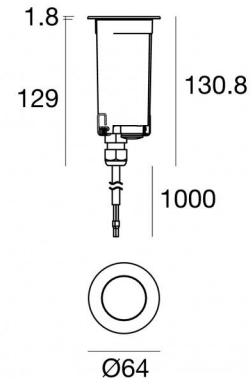

Uplights | 180-264 V AC /230-280 V DC  
1 x powerLED 4 W DC - 5 W AC  
**80447W00**

Dati tecnici	
Tipologia	Carrabile
Posizione installativa	Pavimento
Ambiente installativo	Outdoor
Potenza totale	5 W
Tensione nominale di ingresso	220 - 240 V AC
Range di tensione in ingresso	180 - 264 V AC
	50 - 60 Hz
	AC
Classe di isolamento	1
IP	IP68
Limitazioni installative	Non per uso underwater
IK	IK09
Prova del filo incandescente	850°
Montaggio diretto su superfici normalmente infiammabili	Si
CE	Si
Driver incluso	Driver
Articolo dimmerabile	No
Orientabilità	No
Basculante	No
Calpestabilità	Si
Carrabilità	2500 Kg
Cavo incluso	Si
Lunghezza del cavo	1 m
Resinatura	Si
Tipologia di emissione luminosa	Singola emissione
Peso netto	0.420 Kg
Protezione scariche elettrostatiche	Si
Protezione surge	0,5 KV
Caratteristiche tecnologiche prodotto	TVS

#### Cavi Elettrificazione

Connettore cavo	No
-----------------	----

Suelo\_R | Uplights | Accessories  
80447W00

Controcassa

posizione installativa: pavimento, terreno; tipo installazione: muratura L=139mm, H=69mm, D=69mm.

Materiale:Plastica ABS, colore:Black.

**Code**

84935