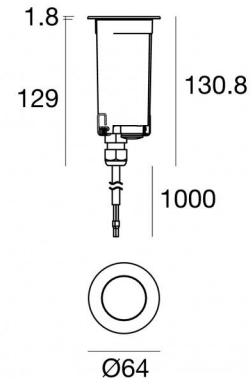

Uplights | 180-264 V AC /230-280 V DC  
1 x powerLED 4 W DC - 5 W AC  
**80447N60**

Dati tecnici	
Tipologia	Carrabile
Posizione installativa	Pavimento
Ambiente installativo	Outdoor
Potenza totale	5 W
Tensione nominale di ingresso	220 - 240 V AC
Range di tensione in ingresso	180 - 264 V AC
	50 - 60 Hz
	AC
Classe di isolamento	1
IP	IP68
Limitazioni installative	Non per uso underwater
IK	IK09
Prova del filo incandescente	850°
Montaggio diretto su superfici normalmente infiammabili	Si
CE	Si
Driver incluso	Driver
Articolo dimmerabile	No
Orientabilità	No
Basculante	No
Calpestabilità	Si
Carrabilità	2500 Kg
Cavo incluso	Si
Lunghezza del cavo	1 m
Resinatura	Si
Tipologia di emissione luminosa	Singola emissione
Peso netto	0.420 Kg
Protezione scariche elettrostatiche	Si
Protezione surge	0,5 KV
Caratteristiche tecnologiche prodotto	TVS

**Cavi Elettrificazione**

Connettore cavo	No
-----------------	----

Suelo\_R | Uplights | Accessories  
80447N60

Controcassa

posizione installativa: pavimento, terreno; tipo installazione: muratura L=139mm, H=69mm, D=69mm.

Materiale:Plastica ABS, colore:Black.

**Code**

84935