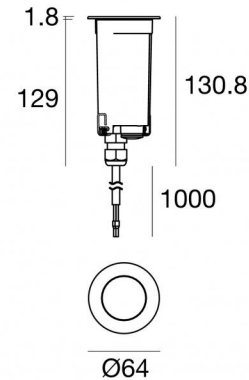

Uplights | 180-264 V AC /230-280 V DC  
1 x powerLED 4 W DC - 5 W AC  
**80447M10**

Dati tecnici	
Tipologia	Carrabile
Posizione installativa	Pavimento
Ambiente installativo	Outdoor
Potenza totale	5 W
Tensione nominale di ingresso	220 - 240 V AC
Range di tensione in ingresso	180 - 264 V AC
	50 - 60 Hz
	AC
Classe di isolamento	1
IP	IP68
Limitazioni installative	Non per uso underwater
IK	IK09
Prova del filo incandescente	850°
Montaggio diretto su superfici normalmente infiammabili	Si
CE	Si
Driver incluso	Driver
Articolo dimmerabile	No
Orientabilità	No
Basculante	No
Calpestabilità	Si
Carrabilità	2500 Kg
Cavo incluso	Si
Lunghezza del cavo	1 m
Resinatura	Si
Tipologia di emissione luminosa	Singola emissione
Peso netto	0.420 Kg
Protezione scariche elettrostatiche	Si
Protezione surge	0,5 KV
Caratteristiche tecnologiche prodotto	TVS

#### Cavi Elettrificazione

Connettore cavo	No
-----------------	----

Suelo\_R | Uplights | Accessories  
80447M10

Controcassa

posizione installativa: pavimento, terreno; tipo installazione: muratura L=139mm, H=69mm, D=69mm.

Materiale:Plastica ABS, colore:Black.

**Code**

84935