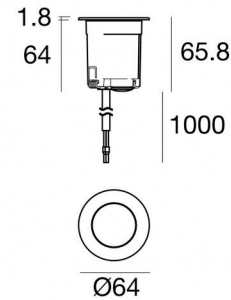

Uplights | 1 x powerLED 5 W DC 24 V  
80445N88

Dati tecnici	
Tipologia	Carrabile
Posizione installativa	Pavimento
Ambiente installativo	Outdoor
	CV
Classe di isolamento	3
IP	IP68
Limitazioni installative	Non per uso underwater
IK	IK09
Prova del filo incandescente	850°
Montaggio diretto su superfici normalmente infiammabili	Si
CE	Si
Driver incluso	No
Convertitore C.V. - C.C.	Convertitore 24V incluso
Articolo dimmerabile	DALI - 1-10V
Orientabilità	No
Basculante	No
Calpestabilità	Si
Carrabilità	2500 Kg
Cavo incluso	Si
Lunghezza del cavo	1 m
Resinatura	Si
Tipologia di emissione luminosa	Singola emissione
Peso netto	0.31 Kg
Protezione scariche elettrostatiche	No
Protezione surge	No
Caratteristiche tecnologiche prodotto	Acquastop - TVS

99722  
DALI Controller 90-305V AC / V DC (1 - 24 art.)

**Cavi Elettrificazione**

Connettore cavo	No
-----------------	----

Suelo\_R | Uplights | Accessories  
**80445N88**

**Controcassa**

posizione installativa: pavimento, terreno; tipo installazione: muratura L=92mm, H=69mm, D=69mm.  
Materiale:Plastica ABS, colore:Black.