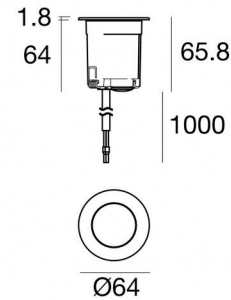

Uplights | 1 x powerLED 5 W DC 24 V
80445M00

Dati tecnici	
Tipologia	Carrabile
Posizione installativa	Pavimento
Ambiente installativo	Outdoor
	CV
Classe di isolamento	3
IP	IP68
Limitazioni installative	Non per uso underwater
IK	IK09
Prova del filo incandescente	850°
Montaggio diretto su superfici normalmente infiammabili	Si
CE	Si
Driver incluso	No
Convertitore C.V. - C.C.	Convertitore 24V incluso
Articolo dimmerabile	DALI - 1-10V
Orientabilità	No
Basculante	No
Calpestabilità	Si
Carrabilità	2500 Kg
Cavo incluso	Si
Lunghezza del cavo	1 m
Resinatura	Si
Tipologia di emissione luminosa	Singola emissione
Peso netto	0.31 Kg
Protezione scariche elettrostatiche	No
Protezione surge	No
Caratteristiche tecnologiche prodotto	Acquastop - TVS

Cavi Elettrificazione

Connettore cavo	No
-----------------	----

Suelo_R | Uplights | Accessories
80445M00

**Controcassa**

posizione installativa: pavimento, terreno; tipo installazione: muratura L=92mm, H=69mm, D=69mm.
Materiale:Plastica ABS, colore:Black.