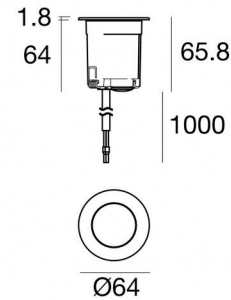

Uplights | 1 x powerLED 4 W DC 350 mA
80443W10

Dati tecnici	
Tipologia	Carrabile
Posizione installativa	Pavimento
Ambiente installativo	Outdoor
Classe di isolamento	3
IP	IP68
Limitazioni installative	Non per uso underwater
IK	IK09
Prova del filo incandescente	850°
Montaggio diretto su superfici normalmente infiammabili	Si
CE	Si
Driver incluso	No
Articolo dimmerabile	DALI - 1-10V
Orientabilità	No
Basculante	No
Calpestabilità	Si
Carrabilità	2500 Kg
Cavo incluso	Si
Lunghezza del cavo	1 m
Resinatura	Si
Tipologia di emissione luminosa	Singola emissione
Peso netto	0.31 Kg
Protezione scariche elettrostatiche	No
Protezione surge	No
Caratteristiche tecnologiche prodotto	Acquastop - TVS

Suelo_R | Uplights | Accessories
80443W10

Controcassa

posizione installativa: pavimento, terreno; tipo installazione: muratura L=92mm, H=69mm, D=69mm.
Materiale:Plastica ABS, colore:Black.

Code

84936