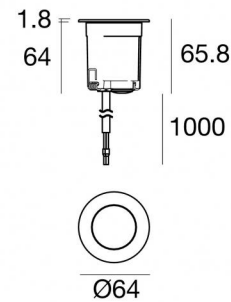

Uplights | 1 x powerLED 4 W DC 350 mA
80443N00

Dati tecnici	
Tipologia	Carrabile
Posizione installativa	Pavimento
Ambiente installativo	Outdoor
Classe di isolamento	3
IP	IP68
Limitazioni installative	Non per uso underwater
IK	IK09
Prova del filo incandescente	850°
Montaggio diretto su superfici normalmente infiammabili	Si
CE	Si
Driver incluso	No
Articolo dimmerabile	DALI - 1-10V
Orientabilità	No
Basculante	No
Calpestabilità	Si
Carrabilità	2500 Kg
Cavo incluso	Si
Lunghezza del cavo	1 m
Resinatura	Si
Tipologia di emissione luminosa	Singola emissione
Peso netto	0.31 Kg
Protezione scariche elettrostatiche	No
Protezione surge	No
Caratteristiche tecnologiche prodotto	Acquastop - TVS

Suelo_R | Uplights | Accessories
80443N00

Controcassa

posizione installativa: pavimento, terreno; tipo installazione: muratura L=92mm, H=69mm, D=69mm.
Materiale:Plastica ABS, colore:Black.

Code

84936