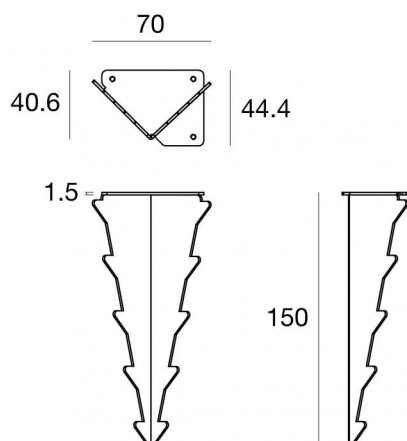

Picchetto  
77411

EAC

Dati tecnici	
Codice	77411
Tipo Accessorio	Picchetto
Lunghezza	150 mm
Tipo installazione	1
Posizione installativa	1

Finitura	
Materiale	Acciaio AISI 304
Colore	acciaio