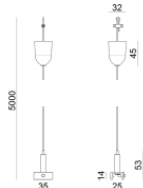

Sospensioni - Kit sospensione nero 5m (9000-KIT3-5-B)
Materiale:plastica, colore:Black.

Code
81009