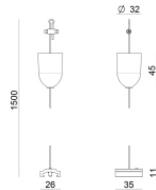

Rosone - Kit sospensione nero 1.5m + staffa (9000-KIT5-1,5-B)
Driver incluso: No.
Materiale:plastica, colore:Black.

Code
81014