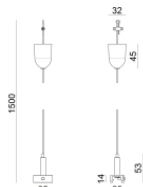

Optus_T | Projectors | Accessories
77056M30

Sospensioni - Kit sospensione bianco 1.5m (9000-KIT3-1,5-W)
Materiale:plastica, colore:Bianco .

Code
81006

Sospensioni - Kit sospensione bianco 5m (9000-KIT3-5-W)
Materiale:plastica, colore:Bianco .

Code
81007

Sospensioni - Kit sospensione nero 1.5m (9000-KIT3-1,5-B)
Materiale:plastica, colore:Black.

Code
81008