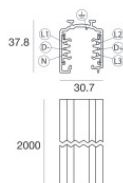

Optus_T | Projectors | Accessories
77056M30

Binario
Lunghezza: 2000mm; Tipo binario: Standard.
Materiale:alluminio, colore:Text white (R9003), lavorazione:verniciatura.

Code
83337

Binario
Lunghezza: 3000mm; Tipo binario: Standard.
Materiale:alluminio, colore:Text white (R9003), lavorazione:verniciatura.

Code
83338

Binario
Lunghezza: 1000mm; Tipo binario: Standard.
Materiale:alluminio, colore:Text black (R9005), lavorazione:verniciatura.

Code
83339

Binario
Lunghezza: 2000mm; Tipo binario: Standard.
Materiale:alluminio, colore:Text black (R9005), lavorazione:verniciatura.