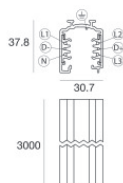

Binario
Lunghezza: 3000mm; Tipo binario: Standard.
Materiale:alluminio, colore:Text white (R9003), lavorazione:verniciatura.

Code
83338