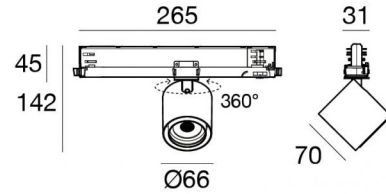

Proiettori | 176-264 V AC /176-280 V DC
1 arrayLED 16 W DC - 18 W AC
77056M30

Dati tecnici	
Tipologia	Binario
Posizione installativa	Soffitto
Ambiente installativo	Indoor
Potenza totale	18 W
Tensione nominale di ingresso	220 - 240 V AC
Range di tensione in ingresso	176 - 264 V AC
	50 - 60 Hz
	AC
Classe di isolamento	2
IP	IP20
Prova del filo incandescente	850°
Montaggio diretto su superfici normalmente infiammabili	Si
CE	Si
Driver incluso	Driver
Articolo dimmerabile	DALI-2 - PUSH DIM
Orientabilità	Orientabile
angolo totale (piano verticale)	90 °
angolo totale (piano orizzontale)	360 °
Basculante	No
Calpestabilità	No
Carrabilità	No
Cavo incluso	No
Resinatura	No
Tipologia di emissione luminosa	Singola emissione
Peso netto	0.412 Kg
Protezione scariche elettrostatiche	Si
Protezione surge	3 KV