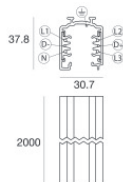

Optus_T | Projectors | Accessories
77056M30

Binario
Lunghezza: 2000mm; Tipo binario: Standard.
Materiale:alluminio, colore:Text white (R9003), lavorazione:verniciatura.

Code
83337