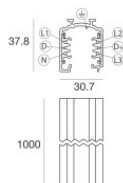

Optus_T | Projectors | Accessories
77056M30

Binario
Lunghezza: 2000mm; Tipo binario: Standard.
Materiale:alluminio, colore:Text white (R9003), lavorazione:verniciatura.

Code
83337

Binario
Lunghezza: 3000mm; Tipo binario: Standard.
Materiale:alluminio, colore:Text white (R9003), lavorazione:verniciatura.

Code
83338

Binario
Lunghezza: 1000mm; Tipo binario: Standard.
Materiale:alluminio, colore:Text black (R9005), lavorazione:verniciatura.

Code
83339

Binario
Lunghezza: 2000mm; Tipo binario: Standard.
Materiale:alluminio, colore:Text black (R9005), lavorazione:verniciatura.