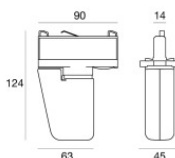

Accessorio elettronica - Controller TWIL-DALI per dispositivi con protocollo DALI installati su binario trifase.
posizione installativa: soffitto L=90mm, H=124mm, D=45mm.
Materiale:Plastica ABS, colore:Black.

Code
C-E700008