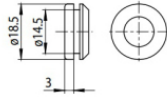

Optus_T | Projectors | Accessories
77056M30

Tappo - Guarnizione bianca (S-9001/115-W)
Materiale:Bianco .

Code
81084