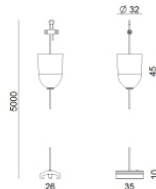

Rosone - Kit sospensione bianco 5m + staffa (9000-KIT5-5-W)
Driver incluso: No.
Materiale:plastica, colore:Bianco .

Code
81013

Rosone - Kit sospensione nero 5m + staffa (9000-KIT5-5-B)
Driver incluso: No.
Materiale:plastica, colore:Black.

Code
81015