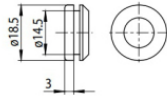

Tappo - Guarnizione nera (S-9001/115-B)
Materiale:Nero , colore:Black.

Code
81085