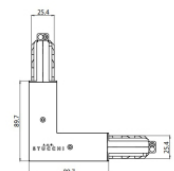

Giunzione - Giunto a L bianco - interno (9011/W)
Tipologia linear.
Materiale:policarbonato, colore:Bianco .

Code
81045