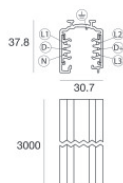

Binario
Lunghezza: 3000mm; Tipo binario: Standard.
Materiale:alluminio, colore:Text black (R9005), lavorazione:verniciatura.

Code
83341