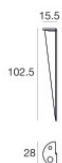

#### Cavi Elettrificazione

Connettore cavo	No
-----------------	----

Eyelet65\_Q | Projectors | Accessories  
77033N60

Picchetto - L. 160mm  
posizione installativa: terreno, Materiale rivestimento: acciaio aisi 304

**Code**

98624

Picchetto - L. 102.5mm  
posizione installativa: terreno, Materiale rivestimento: acciaio aisi 304

**Code**

98669

Picchetto - L. 700mm  
posizione installativa: terreno, Materiale rivestimento: acciaio aisi 304