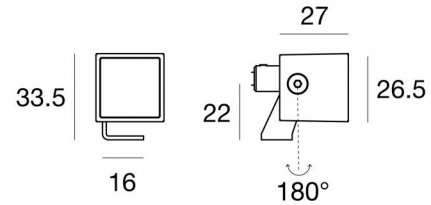

Proiettori | 1 x powerLED 2 W DC 630 mA  
77033N60

Dati tecnici	
Tipologia	Superficie
Posizione installativa	Parete - Soffitto -
Ambiente installativo	Outdoor
Classe di isolamento	3
IP	IP65
IK	IK03
Prova del filo incandescente	850°
Montaggio diretto su superfici normalmente infiammabili	Si
CE	Si
Driver incluso	No
Articolo dimmerabile	DALI - 1-10V
Orientabilità	Orientabile
angolo totale (piano verticale)	180 °
Basculante	No
Calpestabilità	No
Carrabilità	No
Cavo incluso	Si
Lunghezza del cavo	1 m
Resinatura	No
Tipologia di emissione luminosa	Singola emissione
Peso netto	0.18 Kg
Protezione scariche elettrostatiche	No
Protezione surge	No
Caratteristiche tecnologiche prodotto	TVS