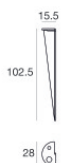

#### Cavi Elettrificazione

Connettore cavo	No
-----------------	----

Eyelet65\_Q | Projectors | Accessories  
77033N30

Picchetto - L. 160mm  
posizione installativa: terreno, Materiale rivestimento: acciaio aisi 304

**Code**  
98624

Picchetto - L. 102.5mm  
posizione installativa: terreno, Materiale rivestimento: acciaio aisi 304

**Code**  
98669

Picchetto - L. 700mm  
posizione installativa: terreno, Materiale rivestimento: acciaio aisi 304