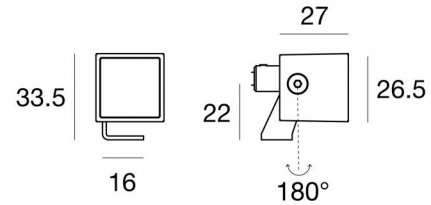

Proiettori | 1 x powerLED 2 W DC 630 mA  
77033N30

Dati tecnici	
Tipologia	Superficie
Posizione installativa	Parete - Soffitto -
Ambiente installativo	Outdoor
Classe di isolamento	3
IP	IP65
IK	IK03
Prova del filo incandescente	850°
Montaggio diretto su superfici normalmente infiammabili	Si
CE	Si
Driver incluso	No
Articolo dimmerabile	DALI - 1-10V
Orientabilità	Orientabile
angolo totale (piano verticale)	180 °
Basculante	No
Calpestabilità	No
Carrabilità	No
Cavo incluso	Si
Lunghezza del cavo	1 m
Resinatura	No
Tipologia di emissione luminosa	Singola emissione
Peso netto	0.18 Kg
Protezione scariche elettrostatiche	No
Protezione surge	No
Caratteristiche tecnologiche prodotto	TVS