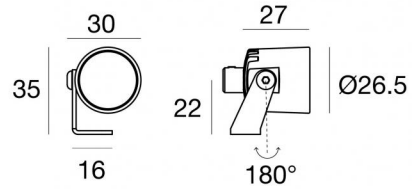

Proiettori | 1 x powerLED 2 W DC 630 mA
77030M60

Dati tecnici	
Tipologia	Superficie
Posizione installativa	Parete - Soffitto -
Ambiente installativo	Outdoor
Classe di isolamento	3
IP	IP65
IK	IK03
Prova del filo incandescente	850°
Montaggio diretto su superfici normalmente infiammabili	Si
CE	Si
Driver incluso	No
Articolo dimmerabile	DALI - 1-10V
Orientabilità	Orientabile
angolo totale (piano verticale)	180 °
Basculante	No
Calpestabilità	No
Carrabilità	No
Cavo incluso	Si
Lunghezza del cavo	1 m
Resinatura	No
Tipologia di emissione luminosa	Singola emissione
Peso netto	0.08 Kg
Protezione scariche elettrostatiche	No
Protezione surge	No
Caratteristiche tecnologiche prodotto	TVS

Picchetto - L. 160mm
posizione installativa: terreno, Materiale rivestimento: acciaio aisi 304

Code
98624

Picchetto - L. 102.5mm
posizione installativa: terreno, Materiale rivestimento: acciaio aisi 304

Code
98669

Picchetto - L. 700mm
posizione installativa: terreno, Materiale rivestimento: acciaio aisi 304

Code
C-F50002

Picchetto - L. 1000mm
posizione installativa: terreno, Materiale rivestimento: acciaio aisi 304