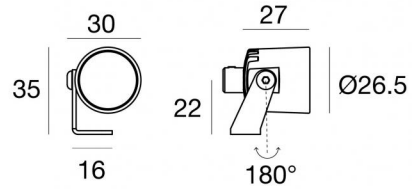

Proiettori | 1 x powerLED 2 W DC 630 mA
77030M15

Dati tecnici	
Tipologia	Superficie
Posizione installativa	Parete - Soffitto -
Ambiente installativo	Outdoor
Classe di isolamento	3
IP	IP65
IK	IK03
Prova del filo incandescente	850°
Montaggio diretto su superfici normalmente infiammabili	Si
CE	Si
Driver incluso	No
Articolo dimmerabile	DALI - 1-10V
Orientabilità	Orientabile
angolo totale (piano verticale)	180 °
Basculante	No
Calpestabilità	No
Carrabilità	No
Cavo incluso	Si
Lunghezza del cavo	1 m
Resinatura	No
Tipologia di emissione luminosa	Singola emissione
Peso netto	0.08 Kg
Protezione scariche elettrostatiche	No
Protezione surge	No
Caratteristiche tecnologiche prodotto	TVS

Picchetto - L. 160mm
posizione installativa: terreno, Materiale rivestimento: acciaio aisi 304

Code
98624

Picchetto - L. 102.5mm
posizione installativa: terreno, Materiale rivestimento: acciaio aisi 304

Code
98669

Picchetto - L. 700mm
posizione installativa: terreno, Materiale rivestimento: acciaio aisi 304

Code
C-F50002

Picchetto - L. 1000mm
posizione installativa: terreno, Materiale rivestimento: acciaio aisi 304