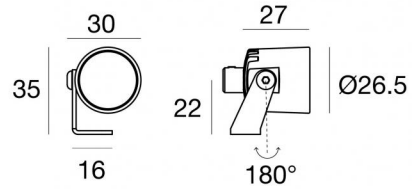

Proiettori | 1 x powerLED 2 W DC 630 mA  
77029N30

Dati tecnici	
Tipologia	Superficie
Posizione installativa	Parete - Soffitto -
Ambiente installativo	Outdoor
Classe di isolamento	3
IP	IP65
IK	IK03
Prova del filo incandescente	850°
Montaggio diretto su superfici normalmente infiammabili	Si
CE	Si
Driver incluso	No
Articolo dimmerabile	DALI - 1-10V
Orientabilità	Orientabile
angolo totale (piano verticale)	180 °
Basculante	No
Calpestabilità	No
Carrabilità	No
Cavo incluso	Si
Lunghezza del cavo	1 m
Resinatura	No
Tipologia di emissione luminosa	Singola emissione
Peso netto	0.08 Kg
Protezione scariche elettrostatiche	No
Protezione surge	No
Caratteristiche tecnologiche prodotto	TVS