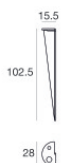

#### Cavi Elettrificazione

Connettore cavo	No
-----------------	----

Eyelet65\_R | Projectors | Accessories  
77029N30

Picchetto - L. 160mm  
posizione installativa: terreno, Materiale rivestimento: acciaio aisi 304

**Code**  
98624

Picchetto - L. 102.5mm  
posizione installativa: terreno, Materiale rivestimento: acciaio aisi 304

**Code**  
98669

Antiabbagliamento  
Tipo Antiabbagliamento: snoot.  
Materiale: Pom-C, colore: Nero.