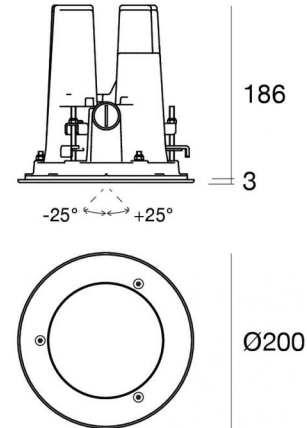

Downlights | 198-264 V
1 arrayLED 13 W DC - 15 W AC | CRI 80
76795M10

Dati tecnici	
Tipologia	Incasso con flangia
Posizione installativa	Soffitto
Ambiente installativo	Outdoor
Sorgente luminosa	Tecnologia LED
Struttura del circuito	arrayLED
Ottica	Spot
Direzione emissione luminosa	verso il basso
Potenza nominale	13 W DC
Potenza totale	15 W
Flusso luminoso sorgente	1676 lm
Tensione nominale di ingresso	220 - 240 V AC
Range di tensione in ingresso	198 - 264 V AC
Frequenza	50 - 60 Hz
CCT / Tonalità	2700 K
Indice di resa cromatica	80 Ra
C.C. / C.V.	AC
Classe di isolamento	1
IP	IP67
IK	IK10
Prova del filo incandescente	850°
Montaggio diretto su superfici normalmente infiammabili	No
CE	Si
Driver incluso	Driver
Articolo dimmerabile	No
Orientabilità	No
Basculante	Si
angolo totale (piano verticale)	50 °
Calpestabilità	No
Carrabilità	No
Cavo incluso	Si
Lunghezza del cavo	1 m
Resinatura	Si
Tipologia di emissione luminosa	Singola emissione
Peso netto	3 Kg
Protezione scariche elettrostatiche	Si
Protezione surge	1 KV
Tecnologia ottica	Honey comb
Caratteristiche tecnologiche prodotto	Acquastop

Controcassa

posizione installativa: pavimento, terreno; tipo installazione: muratura L=300mm, H=210mm, D=300mm.

Materiale:Plastica ABS, colore:Black.

Code

83328

Accessori per controcasse - Fondello per controcassa