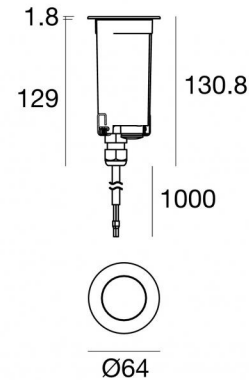

Uplights | 1 arrayLED 5 W DC 24 V | CRI 80
76219N20

Dati tecnici	
Tipologia	Carrabile
Posizione installativa	Pavimento
Ambiente installativo	Outdoor
Sorgente luminosa	Tecnologia LED
Struttura del circuito	arrayLED
Ottica	Spot
Direzione emissione luminosa	verso l'alto
Potenza nominale	5 W DC
Flusso luminoso sorgente	711 lm
Range di tensione in ingresso	500mA
CCT / Tonalità	4000 K
Indice di resa cromatica	80 Ra
C.C. / C.V.	CV
Classe di isolamento	3
IP	IP68
Limitazioni installative	Non per uso underwater
IK	IK09
Prova del filo incandescente	850°
Montaggio diretto su superfici normalmente infiammabili	Si
CE	Si
Driver incluso	No
Convertitore C.V. - C.C.	Convertitore 24V incluso
Articolo dimmerabile	DALI - 1-10V
Orientabilità	No
Basculante	No
Calpestabilità	Si
Carrabilità	2500 Kg
Cavo incluso	Si
Lunghezza del cavo	1 m
Resinatura	Si
Tipologia di emissione luminosa	Singola emissione
Peso netto	0.38 Kg
Protezione scariche elettrostatiche	No
Protezione surge	No
Tecnologia ottica	Honey comb - Ottica arretrata low glare
Caratteristiche tecnologiche prodotto	Acquastop

Suelo_R Pro | Uplights | Accessories
76219N20

Controcassa

posizione installativa: pavimento, terreno; tipo installazione: muratura L=139mm, H=69mm,
D=69mm.

Materiale:Plastica ABS, colore:Black.

Code

84935