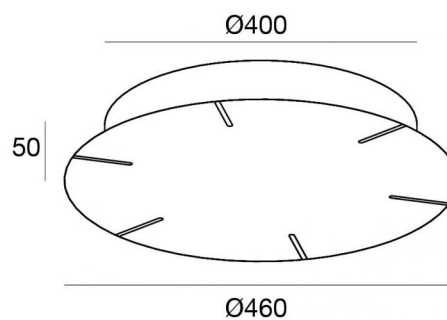

Rosone a 6 punti per fissaggio 3 Tour. DALI.  
65418

ERC  

Dati tecnici	
Codice	65418
Tipo Accessorio	Rosone
Tipologia del protocollo di alimentazione	DALI
Driver incluso	Si
Potenza Massima	450 W

Finitura	
Materiale	Ferro
Colore	Text white (R9003)
Lavorazione	Verniciatura a polvere termoindurente