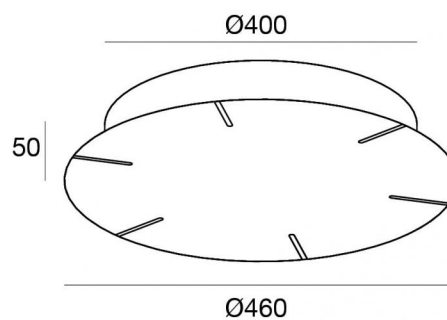

Rosone a 6 cavi | 220-240 V AC

On-Off

Max 150 W + 150 W + 150 W

65412

Dati tecnici	
Codice	65412
Tipo Accessorio	Rosone
Tipologia del protocollo di alimentazione	ON/OFF
Driver incluso	Si
Potenza Massima	150+150+150 W

Finitura	
Materiale	Ferro
Colore	Text white (R9003)
Lavorazione	Verniciatura a polvere termoindurente