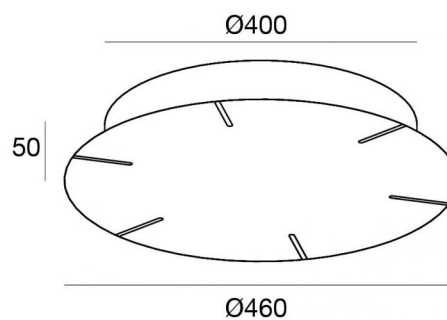

Rosone a 6 punti per fissaggio 3 Tour. DALI.
65398

ERC  

Dati tecnici	
Codice	65398
Tipo Accessorio	Rosone
Tipologia del protocollo di alimentazione	DALI
Driver incluso	Si
Potenza Massima	450 W

Finitura	
Materiale	Ferro
Colore	Brushed nickel
Lavorazione	Verniciatura a liquido