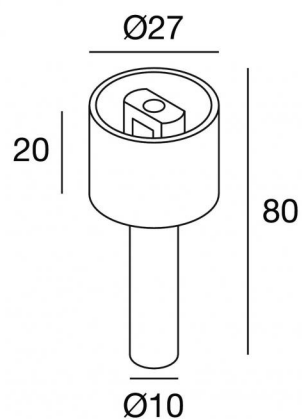

Kit distanziale per Tour_C
65387

ERC

Dati tecnici	
Codice	65387
Tipo Accessorio	Distanziale
Tipo installazione	6
Posizione installativa	6

Finitura	
Materiale	Alluminio 6026
Colore	Text black (R9005)
Lavorazione	Verniciatura a polvere termoindurente